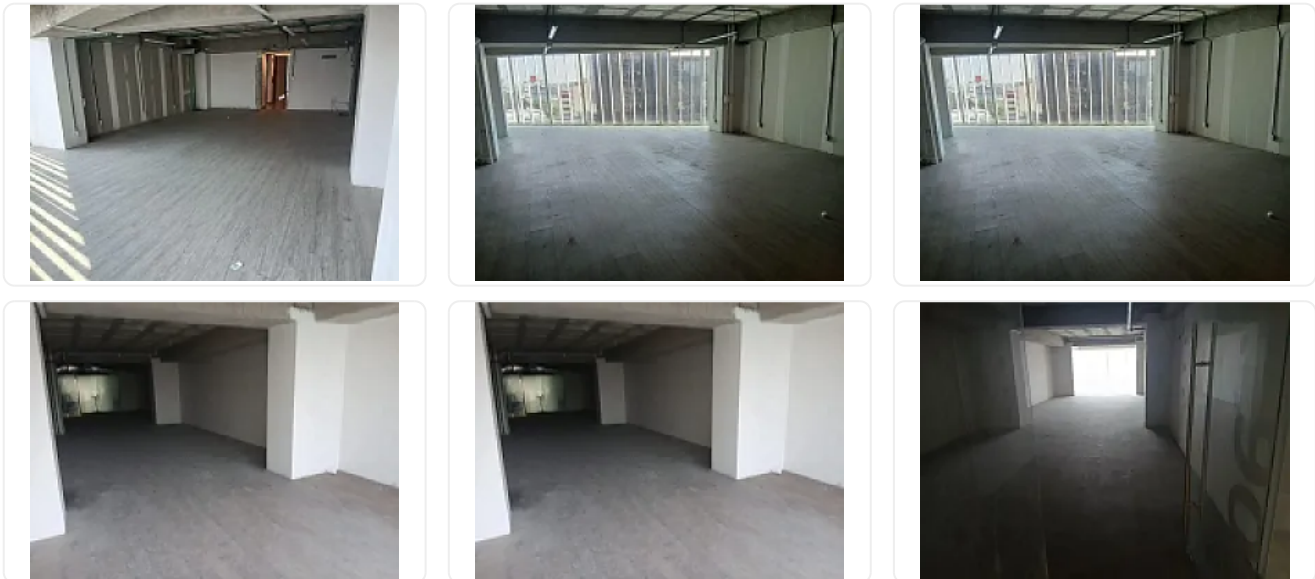

Renta de Oficina en Hipodromo Condesa, Cuauhtemoc RG22

Renta: MXN \$
64,000.00

S/N, Hipódromo Condesa, Cuauhtémoc, Ciudad de México • ID 3014

Descripción

ASESOR RAYMUNDO GALVAN RG22

OFICINA DE 106 m2 EN CONDESA

DESCRIPCION:

Se encuentra en obra gris, para que el cliente la adecue a su gusto!

1 estacionamiento

AMENIDADES SUJETAS A DISPONIBILIDAD

GYM ,

Sala de juntas

Cafeteria

Area de yoga.

Características

Seguridad 24 horas

Detalles

Recámaras: —

Baños: 1

Estacionamientos: 1

Construcción: 106 m²

Terreno: 106 m²