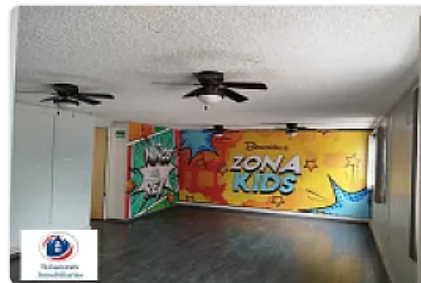

Renta Oficina frente a Pabellón Cuemanco

Florales 101, Coapa, Magisterial, Ciudad de México, CDMX, México, Magisterial, Tlalpan , Ciudad de México • ID 3011

**Renta: MXN \$
45,000.00**

Descripción

Se renta oficina de 200 m2 en primer piso, se ubica en la esquina de la calle Florales, frente a Pabellón Cuemanco.