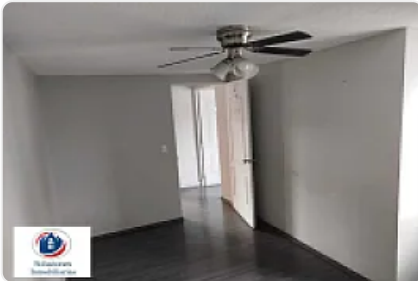

Renta Oficina frente a Pabellón Cuemanco

Florales 101, Coapa, Magisterial, Ciudad de México, CDMX, México, Magisterial, Tlalpan , Ciudad de México • ID 3011

**Renta: MXN \$
45,000.00**

Descripción

Se renta oficina de 200 m2 en primer piso, se ubica en la esquina de la calle Florales, frente a Pabellón Cuemanco.

Cuenta con acceso independiente.

Dispone de:

- 1 patio en planta baja
- 5 oficinas privadas (una con baño y otra con bodega privada)
- 2 cubículos
- Sala de juntas
- 3 baños (2 planta alta, 1 en patio)
- Estacionamiento techado para dos autos.