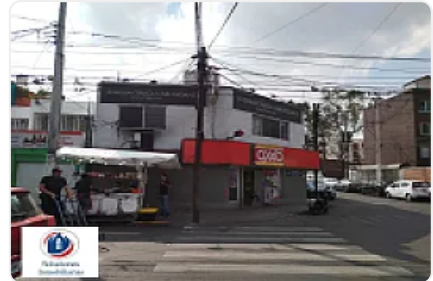

Renta Oficina frente a Pabellón Cuemanco

Florales 101, Coapa, Magisterial, Ciudad de México, CDMX, México, Magisterial, Tlalpan , Ciudad de México • ID 3011

**Renta: MXN \$
45,000.00**

Descripción

Se renta oficina de 200 m2 en primer piso, se ubica en la esquina de la calle Florales, frente a Pabellón Cuemanco.

Se encuentra en una zona con acceso a diversas vialidades y transporte público, unidades habitacionales, escuelas y comercios.

Ideal para oficinas, consultorios psicológicos, call center, etc

Informes WhatsApp 55 4740 1881 con Marco Pérez