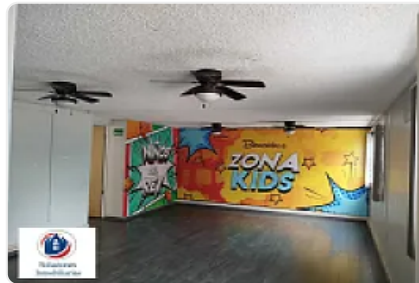

Renta Oficina frente a Pabellón Cuemanco

Florales 101, Coapa, Magisterial, Ciudad de México, CDMX, México, Magisterial, Tlalpan , Ciudad de México • ID 3011

**Renta: MXN \$
45,000.00**

Descripción

Se renta oficina de 200 m2 en primer piso, se ubica en la esquina de la calle Florales, frente a Pabellón Cuemanco.