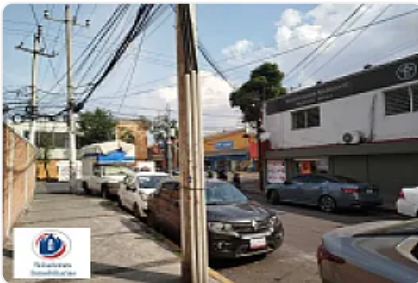

Renta Oficina frente a Pabellón Cuemanco

Florales 101, Coapa, Magisterial, Ciudad de México, CDMX, México, Magisterial, Tlalpan , Ciudad de México • ID 3011

**Renta: MXN \$
45,000.00**

Descripción

Se renta oficina de 200 m2 en primer piso, se ubica en la esquina de la calle Florales, frente a Pabellón Cuemanco.

Se encuentra en una zona con acceso a diversas vialidades y transporte público, unidades habitacionales, escuelas y comercios.

Ideal para oficinas, consultorios psicológicos, call center, etc

Informes WhatsApp 55 4740 1881 con Marco Pérez