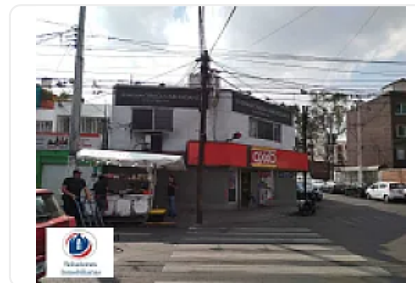

Renta Oficina frente a Pabellón Cuemanco

Florales 101, Coapa, Magisterial, Ciudad de México, CDMX, México, Magisterial, Tlalpan , Ciudad de México • ID 3011

**Renta: MXN \$
45,000.00**

Descripción

Se renta oficina de 200 m2 en primer piso, se ubica en la esquina de la calle Florales, frente a Pabellón Cuemanco.

Se encuentra en una zona con acceso a diversas vialidades y transporte público, unidades habitacionales, escuelas y comercios.

Ideal para oficinas, consultorios psicológicos, call center, etc

Informes WhatsApp 55 4740 1881 con Marco Pérez