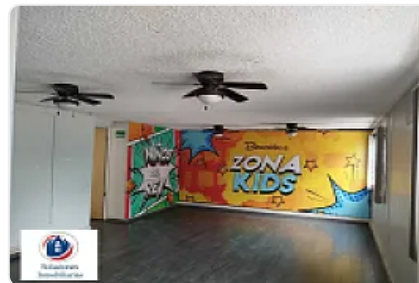

Renta Oficina frente a Pabellón Cuemanco

Florales 101, Coapa, Magisterial, Ciudad de México, CDMX, México, Magisterial, Tlalpan , Ciudad de México • ID 3011

**Renta: MXN \$
45,000.00**

Descripción

Se renta oficina de 200 m2 en primer piso, se ubica en la esquina de la calle Florales, frente a Pabellón Cuemanco.