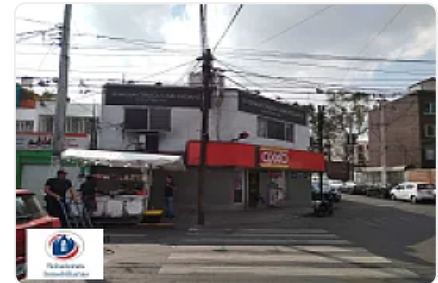

Renta Oficina frente a Pabellón Cuemanco

Florales 101, Coapa, Magisterial, Ciudad de México, CDMX, México, Magisterial, Tlalpan , Ciudad de México • ID 3011

**Renta: MXN \$
45,000.00**

Descripción

Se renta oficina de 200 m2 en primer piso, se ubica en la esquina de la calle Florales, frente a Pabellón Cuemanco.