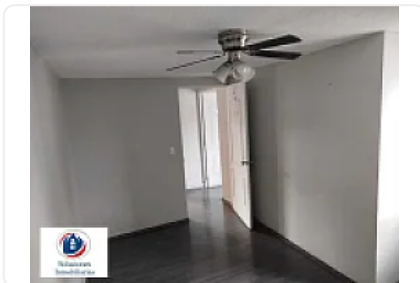

Renta Oficina frente a Pabellón Cuemanco

Florales 101, Coapa, Magisterial, Ciudad de México, CDMX, México, Magisterial, Tlalpan , Ciudad de México • ID 3011

**Renta: MXN \$
45,000.00**

Descripción

Se renta oficina de 200 m2 en primer piso, se ubica en la esquina de la calle Florales, frente a Pabellón Cuemanco.

Cuenta con acceso independiente.

Dispone de:

- 1 patio en planta baja
- 5 oficinas privadas (una con baño y otra con bodega privada)
- 2 cubículos
- Sala de juntas
- 3 baños (2 planta alta, 1 en patio)
- Estacionamiento techado para dos autos.