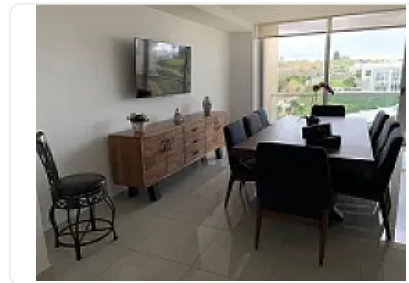

Renta de Departamento Amueblado en Bosque Real EA50

Renta: MXN \$
53,500.00

S/N, Bosque Real, Huixquilucan, Estado de México • ID 2995

Descripción

ASESOR: ELIZABETH ALVARADO EA50

Departamento amueblado.

189 mts.

Terraza con vista al Kiosko de Bosque Real.

Con una excelente orientación que hace los espacios muy cálidos.

Amenidades:

Alberca bajo techo

Gimnasio

Ludoteca

Cancha de Padel

Salón de eventos