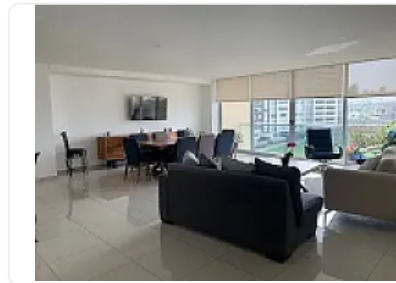

Renta de Departamento Amueblado en Bosque Real EA50

Renta: MXN \$
53,500.00

S/N, Bosque Real, Huixquilucan, Estado de México • ID 2995

Descripción

ASESOR: ELIZABETH ALVARADO EA50

Departamento amueblado.

189 mts.

Terraza con vista al Kiosko de Bosque Real.

Con una excelente orientación que hace los espacios muy cálidos.

Amenidades:

Alberca bajo techo

Gimnasio

Ludoteca

Cancha de Padel

Salón de eventos