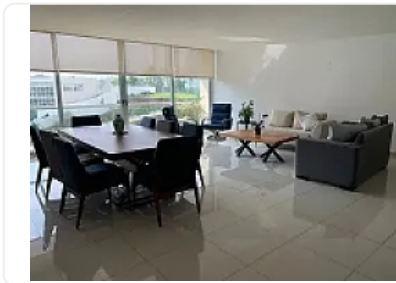

Renta de Departamento Amueblado en Bosque Real EA50

Renta: MXN \$
53,500.00

S/N, Bosque Real, Huixquilucan, Estado de México • ID 2995

Descripción

ASESOR: ELIZABETH ALVARADO EA50

Departamento amueblado.

189 mts.

Terraza con vista al Kiosko de Bosque Real.

Con una excelente orientación que hace los espacios muy cálidos.

Amenidades:

Alberca bajo techo

Gimnasio

Ludoteca

Cancha de Padel

Salón de eventos

Juegos infantiles.

Características

Terraza

Amueblado

Cocina equipada

Alberca

Cancha de pádel

Gimnasio