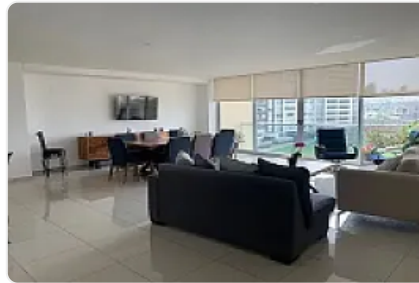

## Renta de Departamento Amueblado en Bosque Real EA50

Renta: MXN \$  
**53,500.00**

S/N, Bosque Real, Huixquilucan, Estado de México • ID 2995

### Descripción

ASESOR: ELIZABETH ALVARADO EA50

Departamento amueblado.

189 mts.

Terraza con vista al Kiosko de Bosque Real.

Con una excelente orientación que hace los espacios muy cálidos.

Amenidades:

Alberca bajo techo