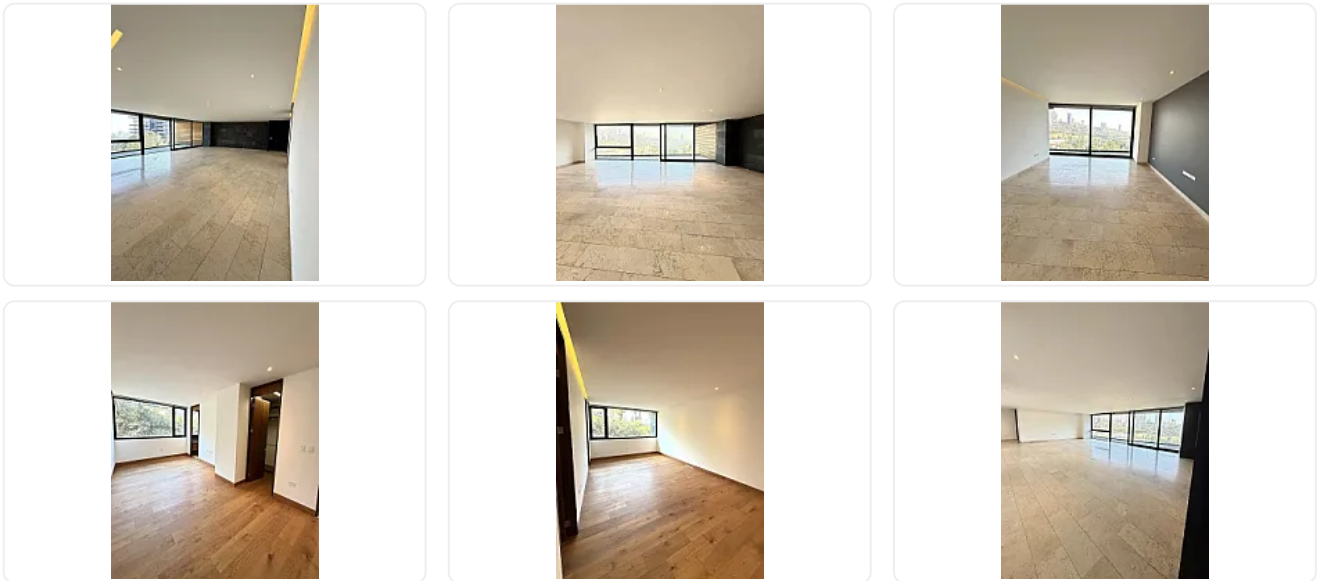

Departamento en Renta y Venta, Bosque Real, Huixquilucan EA52

Renta: MXN $
75,000.00

S/N, Bosque Real, Huixquilucan, Estado de México • ID 2992

Descripción

ASESOR: ELIZAVETH ALVARADO EA52

DEPARTAMENTO DE LUJO EN VENTA

BOSQUE REAL - RESIDENCIAL AUGUSTA

Terraza privada | Ubicación privilegiada

Exclusiva residencia ubicada en uno de los desarrollos más sofisticados de Bosque Real: Augusta, a tan solo 2 minutos caminando de la Casa Club.

La propiedad ofrece 278 m² habitables, complementados con una espectacular terraza privada de 70 m² con jardinera, ideal para disfrutar vistas abiertas y crear un ambiente indoor-outdoor de alto nivel.

DISTRIBUCIÓN:

- 3 recámaras, cada una con baño completo y vestidor
- Family Room
- Amplia estancia sala-comedor con acceso directo a terraza