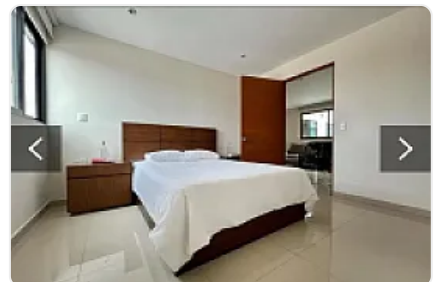

## Departamento Amueblado en Renta Nueva Vallejo Gam DA529

Renta: MXN \$  
**25,000.00**

Poniente no., Nueva Industrial Vallejo, Gustavo A. Madero, Ciudad de México • ID  
2983

### Descripción

ASESOR DANIEL AHUMADA DA529

Renta de departamento AMUEBLADO, en nueva vallejo a 5 minutos caminando de la plaza parque via Vallejo cuenta con:

- 3 recamaras,
- 1 baño completo,
- sala,
- comedor,
- cocina,
- area de lavado,
- 1 cajon de estacionamiento
- 93 mts2
- Refrigerador
- Estufa
- Petfriendly