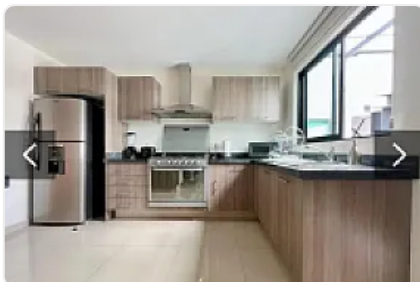

## Departamento Amueblado en Renta Nueva Vallejo Gam DA529

Renta: MXN \$  
**25,000.00**

Poniente no., Nueva Industrial Vallejo, Gustavo A. Madero, Ciudad de México • ID  
2983

### Descripción

ASESOR DANIEL AHUMADA DA529

Renta de departamento AMUEBLADO, en nueva vallejo a 5 minutos caminando de la plaza parque via Vallejo cuenta con:

- 3 recamaras,
- 1 baño completo,
- sala,
- comedor,
- cocina,
- area de lavado,
- 1 cajon de estacionamiento
- 93 mts2
- Refrigerador
- Estufa
- Petfriendly

## Características

Terraza

Accesibilidad para personas con discapacidad

Amueblado

Cocina integral

Cuarto de servicio

Elevador

Seguridad 24 horas