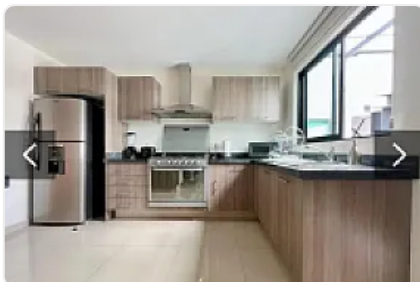

## Departamento Amueblado en Renta Nueva Vallejo Gam DA529

Renta: MXN \$  
**25,000.00**

Poniente no., Nueva Industrial Vallejo, Gustavo A. Madero, Ciudad de México • ID  
2983

### Descripción

ASESOR DANIEL AHUMADA DA529

Renta de departamento AMUEBLADO, en nueva vallejo a 5 minutos caminando de la plaza parque via Vallejo cuenta con:

3 recamaras,

1 baño completo,

sala,

comedor,

cocina,

## Características

Terraza

Accesibilidad para personas con discapacidad

Amueblado

Cocina integral

Cuarto de servicio

Elevador

Seguridad 24 horas