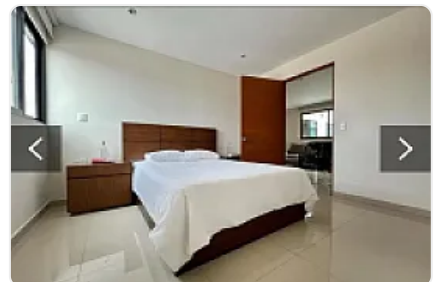

## Departamento Amueblado en Renta Nueva Vallejo Gam DA529

Renta: MXN \$  
**25,000.00**

Poniente no., Nueva Industrial Vallejo, Gustavo A. Madero, Ciudad de México • ID  
2983

### Descripción

ASESOR DANIEL AHUMADA DA529

Renta de departamento AMUEBLADO, en nueva vallejo a 5 minutos caminando de la plaza parque via Vallejo cuenta con:

3 recamaras,

1 baño completo,

sala,

comedor,

cocina,