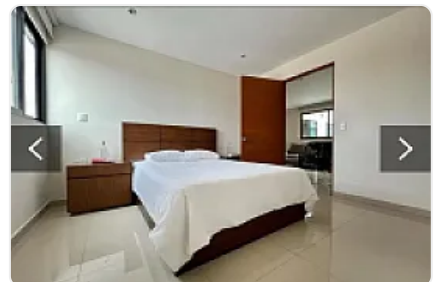

Departamento Amueblado en Renta Nueva Vallejo Gam DA529

Renta: MXN \$
25,000.00

Poniente no., Nueva Industrial Vallejo, Gustavo A. Madero, Ciudad de México • ID
2983

Descripción

ASESOR DANIEL AHUMADA DA529

Renta de departamento AMUEBLADO, en nueva vallejo a 5 minutos caminando de la plaza parque via Vallejo cuenta con:

- 3 recamaras,
- 1 baño completo,
- sala,
- comedor,
- cocina,
- area de lavado,
- 1 cajon de estacionamiento
- 93 mts2
- Refrigerador
- Estufa
- Petfriendly