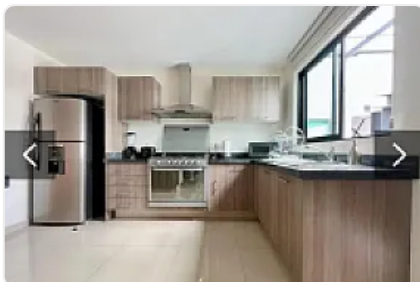

Departamento Amueblado en Renta Nueva Vallejo Gam DA529

Renta: MXN \$
25,000.00

Poniente no., Nueva Industrial Vallejo, Gustavo A. Madero, Ciudad de México • ID
2983

Descripción

ASESOR DANIEL AHUMADA DA529

Renta de departamento AMUEBLADO, en nueva vallejo a 5 minutos caminando de la plaza parque via Vallejo cuenta con:

- 3 recamaras,
- 1 baño completo,
- sala,
- comedor,
- cocina,
- area de lavado,
- 1 cajon de estacionamiento
- 93 mts2
- Refrigerador
- Estufa
- Petfriendly

Características

Terraza

Accesibilidad para personas con discapacidad

Amueblado

Cocina integral

Cuarto de servicio

Elevador

Seguridad 24 horas