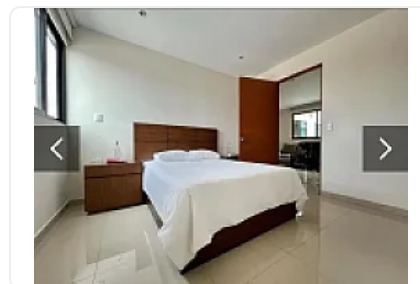

Departamento Amueblado en Renta Nueva Vallejo Gam DA529

Renta: MXN \$
25,000.00

Poniente no., Nueva Industrial Vallejo, Gustavo A. Madero, Ciudad de México • ID
2983

Descripción

ASESOR DANIEL AHUMADA DA529

Renta de departamento AMUEBLADO, en nueva vallejo a 5 minutos caminando de la plaza parque via Vallejo cuenta con:

- 3 recamaras,
- 1 baño completo,
- sala,
- comedor,
- cocina,
- area de lavado,
- 1 cajon de estacionamiento
- 93 mts2
- Refrigerador
- Estufa
- Petfriendly