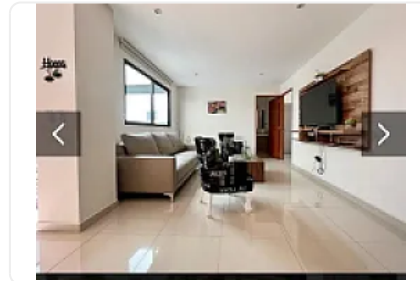

Departamento Amueblado en Renta Nueva Vallejo Gam DA529

Renta: MXN \$
25,000.00

Poniente no., Nueva Industrial Vallejo, Gustavo A. Madero, Ciudad de México • ID
2983

Descripción

ASESOR DANIEL AHUMADA DA529

Renta de departamento AMUEBLADO, en nueva vallejo a 5 minutos caminando de la plaza parque via Vallejo cuenta con:

- 3 recamaras,
- 1 baño completo,
- sala,
- comedor,
- cocina,
- area de lavado,
- 1 cajon de estacionamiento
- 93 mts2
- Refrigerador
- Estufa
- Petfriendly