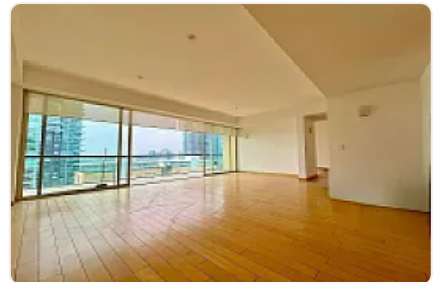

## Departamento en Renta en Lomas de Chamizal Cuajimalpa de Morelos OS8

Renta: MXN \$  
**80,000.00**

Residencial Bosques Torre Bambú, Lomas del Chamizal, Cuajimalpa de Morelos,  
Ciudad de México • ID 2980

### Descripción

ASESOR OMAR SANCHEZ OS8

tres recámaras

cuatro baños

La cocina está equipada con mobiliario moderno y superficies de granito

cuenta con una bodega

no admite mascotas.

Los espacios incluyen vestidores y closets amplios

Estas amenidades complementan la experiencia residencial, permitiendo disfrutar de actividades recreativas y sociales dentro del mismo complejo.

### Características

Balcón

Accesibilidad para personas con discapacidad

Cocina integral

Portero

Seguridad 24 horas

Área de juegos infantiles

Gimnasio