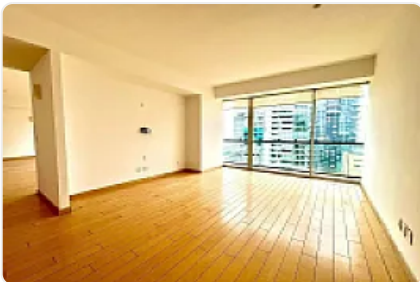

## Departamento en Renta en Lomas de Chamizal Cuajimalpa de Morelos OS8

Renta: MXN \$  
**80,000.00**

Residencial Bosques Torre Bambú, Lomas del Chamizal, Cuajimalpa de Morelos,  
Ciudad de México • ID 2980

### Descripción

ASESOR OMAR SANCHEZ OS8

tres recámaras

cuatro baños

La cocina está equipada con mobiliario moderno y superficies de granito

cuenta con una bodega

no admite mascotas.

Los espacios incluyen vestidores y closets amplios

### Características

Balcón

Accesibilidad para personas con discapacidad

Cocina integral

Portero

Seguridad 24 horas

Área de juegos infantiles

Gimnasio