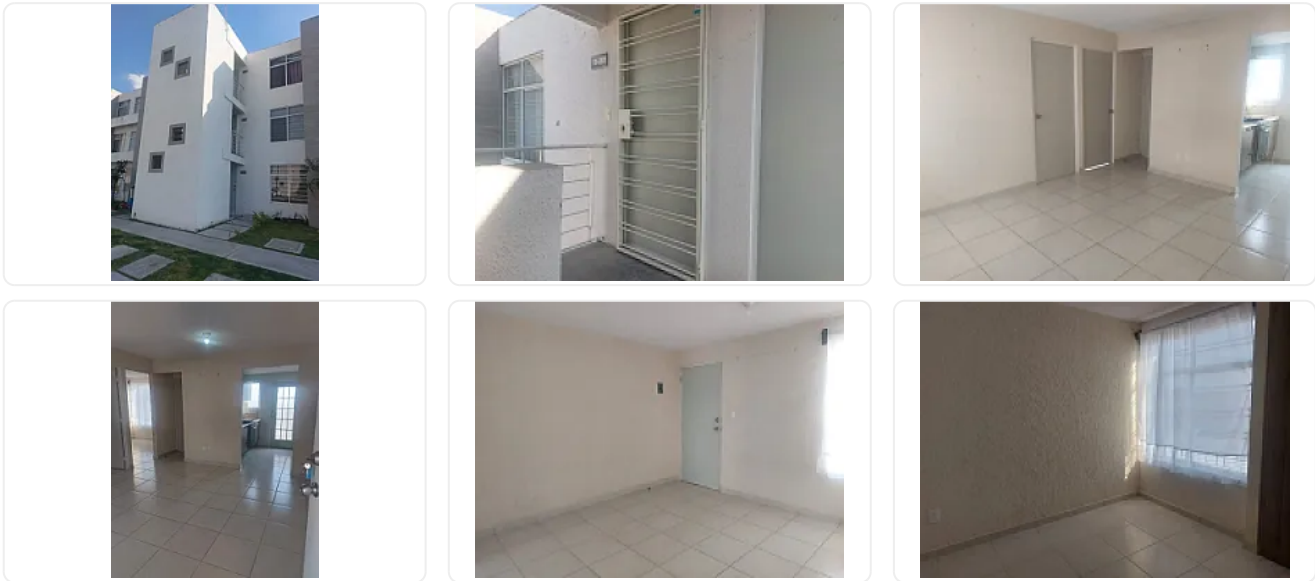

## DEPARTAMENTO EN VENTA

Cluster Maple, Bosques de Chapultepec, Chapultepec, Pue., México, Bosques de Chapultepec, Heroica Puebla de Zaragoza, Puebla • ID 2979

**Venta: MXN \$  
900,000.00**

### Descripción

DEPARTAMENTO 2 RECÁMARAS, FRACCIONAMIENTO BOSQUES DE CHAPULTEPEC 4TA. SECCIÓN, PUEBLA, PUE. C.P. 72595

☐ PRECIO DE OPORTUNIDAD: \$900,000

☐ CARACTERÍSTICAS

☐ 51.21 m<sup>2</sup>

- ✓ Sala - comedor con buena iluminación
- ✓ 2 recámaras con clósets
- ✓ Cocina integral
- ✓ Área de lavado (sotehuela)
- ✓ Baño completo con cancel
- ✓ Estacionamiento propio
- ✓ Protecciones en puertas y ventanas
- ✓ Calentador + tanque estacionario

Ubicado en 2do. nivel

VIVIR EN CLUSTER PRIVADO MAPLE

Acceso controlado

Vigilancia 24/7

Áreas verdes

Juegos infantiles

Un entorno seguro, tranquilo y familiar.

UBICACIÓN CONECTADA