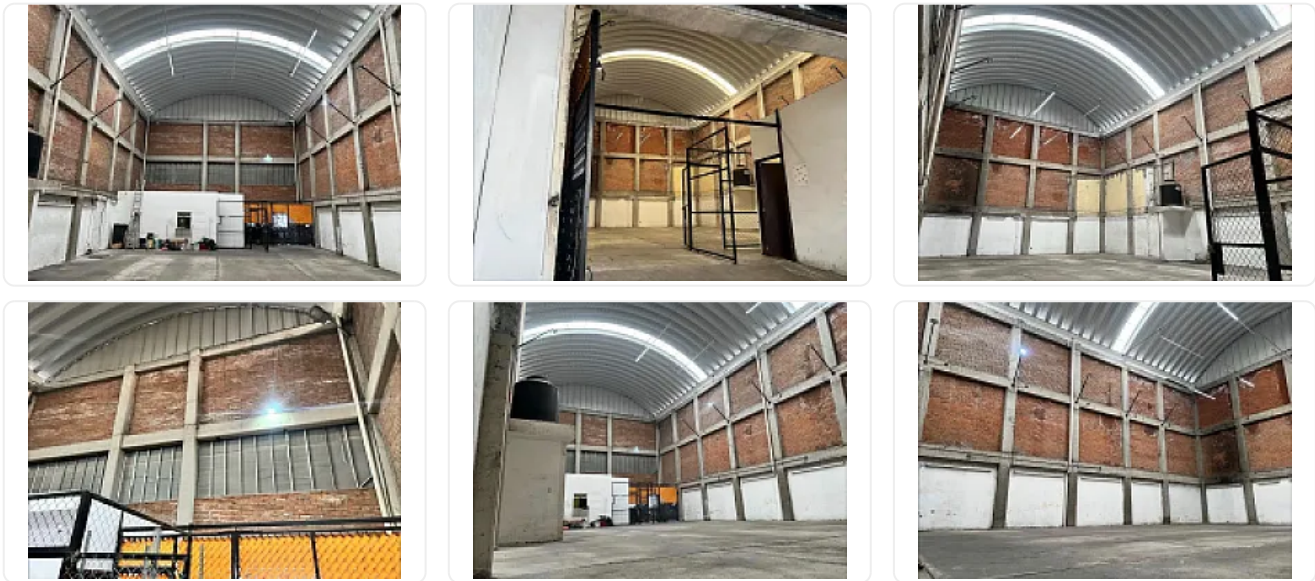

## Renta de Bodega en Constitucion de 1917 Iztapalapa ZE116

Renta: MXN \$  
**90,000.00**

Ermita Iztapalapa, Constitución de 1917, Iztapalapa, Ciudad de México • ID 2975

### Descripción

ASESOR ZULEYKA ELIZALDE ZE116

Ubicación Premium

Sobre Av. Ermita Iztapalapa

A pasos del Metro Constitución de 1917

Frente al Museo Yancuic

Zona de altísimo flujo vehicular

Rodeada de marcas ancla y servicios: McDonald's, Suburbia, gasolineras, restaurantes y comercios consolidados

Características del Inmueble

Superficie total: 313 m<sup>2</sup>

Construcción: 300 m<sup>2</sup>

Uso ideal: bodega, negocio, punto de distribución, dark kitchen, showroom o centro operativo

Baños: 2

Excelente visibilidad y accesibilidad logística.