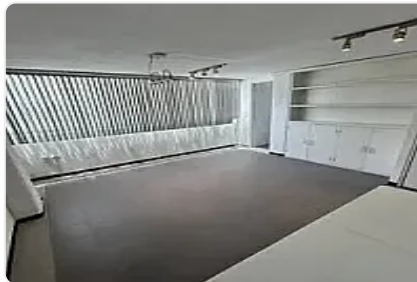

**Renta: MXN \$
10,500.00**

Descripción

RENTA DE OFICINA / CONSULTORIO, COL. CHULAVISTA, PUEBLA, PUE. C.P. 72420

☐ Av. 25 Poniente 909, Col. Chulavista

☐ \$10,500 MXN AL MES

☐ Incluye mantenimiento y agua

☐ Si sigues trabajando en un lugar que no proyecta profesionalismo, estás perdiendo clientes.
Este espacio te posiciona desde el día uno.

☐ 61 m² listos para operar

✓ 3 áreas privadas (recepción + 2 consultorios/oficinas)

✓ Baño propio

✓ 1 estacionamiento techado

✓ 2º nivel

✓ Edificio con excelente imagen corporativa

▣ UBICACIÓN QUE VENDE SOLA