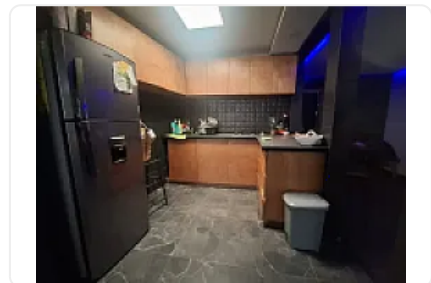

Renta de Departamento en Lomas Estrella, Iztapalapa GM594

Renta: MXN \$
12,500.00

S/N, Lomas Estrella, Iztapalapa, Ciudad de México • ID 2955

Descripción

ASESOR: GUILLERMO MORENO GM594

Rento Departamento ubicado cerca de Avenida Tlahuac
Estación del Metro Lomas Estrella y centros comerciales

Está en segundo piso sin elevador

Consta de sala comedor amplio

Cocineta

Barra

Una Recámara con vestidor y aire acondicionado

Baño completo

Area de lavado

No cuenta con lugar de estacionamiento.