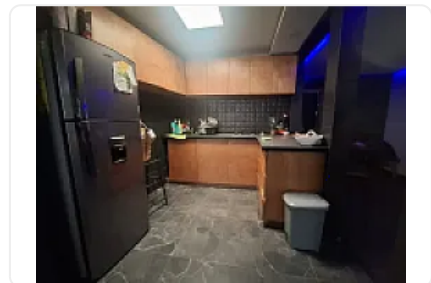

### Descripción

ASESOR: GUILLERMO MORENO GM594

Rento Departamento ubicado cerca de Avenida Tlahuac  
Estación del Metro Lomas Estrella y centros comerciales

Está en segundo piso sin elevador

Consta de sala comedor amplio

Cocineta

Barra

Una Recámara con vestidor y aire acondicionado

Baño completo

Area de lavado

No cuenta con lugar de estacionamiento.

Precio de renta mensual: \$12,500.00

Entrega inmediata