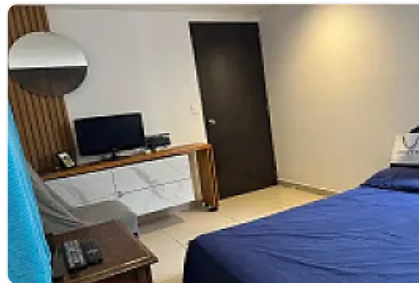

### Descripción

ASESOR SAUL PICHARDO SPA195

Departamento muy céntrico a 2 min caminando de Plaza Delta, entre Viaducto y Obrero Mundial muy iluminado, excelentes acabados.

#### CARACTERISTICAS

- 95 mts habitables
- 2 recamaras con closets
- 2 baños completos
- Sala comedor
- Cocina completa
- Cuarto de lavado con lavasecadora
- 2 lugares de estacionamiento techado e independiente
- Se encuentra en un tercer piso, muy iluminado
- Roof garden común
- Mini bodega.
- Edificio de solo 9 departamentos.