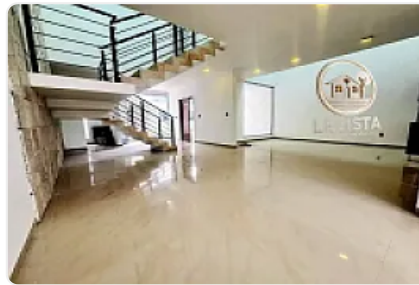

Hermosa casa residencial en Pachuca, 3 recamaras, equipada

Venta: MXN \$ 2,980,000.00

Camino a Azoyatla, Rinconadas del Portezuelo, , Hidalgo • ID 2917

Descripción

Residencia Nueva en Venta

Privada Exclusiva de solo 8 casas

☐ Avenida Universidad, Mineral de la Reforma

(A unos metros de CEUNI - zona céntrica y de alta demanda)

☐ Diseño que destaca desde el primer momento

Una propiedad que combina amplitud, elegancia y acabados de alta calidad, pensada para quienes buscan vivir en una zona céntrica sin renunciar a tranquilidad y confort.

☐ Comedor a doble altura, que brinda una sensación de amplitud y sofisticación.

☐ Amplios ventanales y domos estratégicos, que permiten la entrada abundante de luz natural durante todo el día.

☐ Cubo de iluminación con escaleras revestidas en mármol, un detalle arquitectónico que eleva el nivel de la propiedad.

☐ Características Generales

■ 3 Recámaras

■ 3 Baños

■ Terreno: 120 m²

■ Construcción: 187 m²

☐ Distribución

☐ Planta Baja

- Recibidor
- Sala - comedor amplio y bien iluminado
- Cocina integral moderna con excelentes acabados
- Jardín interior que aporta ventilación y luz natural
- Área independiente de lavandería
- Medio baño para visitas
- Estacionamiento para 3 autos (1 en cochera y 2 al frente)
- Cisterna