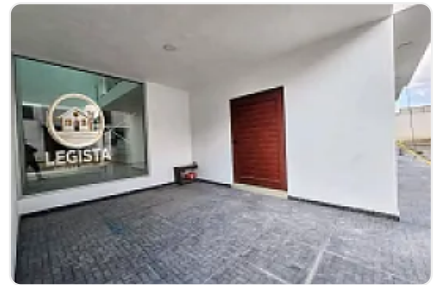

Hermosa casa residencial en Pachuca, 3 recamaras, equipada

Venta: MXN \$ 2,980,000.00

Camino a Azoyatla, Rinconadas del Portezuelo, , Hidalgo • ID 2917

Descripción

Residencia Nueva en Venta

Privada Exclusiva de solo 8 casas

☐ Avenida Universidad, Mineral de la Reforma

(A unos metros de CEUNI - zona céntrica y de alta demanda)

☐ Diseño que destaca desde el primer momento

Una propiedad que combina amplitud, elegancia y acabados de alta calidad, pensada para quienes buscan vivir en una zona céntrica sin renunciar a tranquilidad y confort.

☐ Comedor a doble altura, que brinda una sensación de amplitud y sofisticación.

☐ Amplios ventanales y domos estratégicos, que permiten la entrada abundante de luz natural durante todo el día.

☐ Cubo de iluminación con escaleras revestidas en mármol, un detalle arquitectónico que eleva el nivel de la propiedad.

☐ Características Generales

■ 3 Recámaras

■ 3 Baños

■ Terreno: 120 m²

■ Construcción: 187 m²

☐ Distribución

☐ Planta Baja

- Recibidor
- Sala - comedor amplio y bien iluminado
- Cocina integral moderna con excelentes acabados
- Jardín interior que aporta ventilación y luz natural
- Área independiente de lavandería
- Medio baño para visitas
- Estacionamiento para 3 autos (1 en cochera y 2 al frente)
- Cisterna