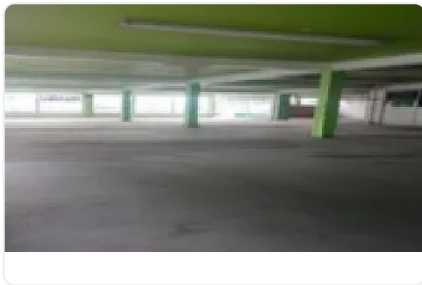

Se Renta Local Comercial 414 m² en Tlahuac FG7

Renta: MXN \$
35,000.00

Martos, Cerro de La Estrella, Iztapalapa, Ciudad de México • ID 289

Descripción

Se Renta Local Comercial 414 m² en Tlahuac

ASESOR FELIPE GFONZALEZ FG7

SE RENTA LOCAL COMERCIAL 414 M2 EN PRIMER PISO, EN ESQUINA DE AVENIDA TLAHUAC Y MARTOS COLONIA CERRO DE LA ESTRELLA ALCALDIA IZTAPALA, ENTRE LA ESTACION DEL METRO PERIFERICO Y CALLE 1, LINEA 12 DORADA DEL METRO, 18 X 23 MTS, RODEADO DE PLAZAS COMERCIALES.