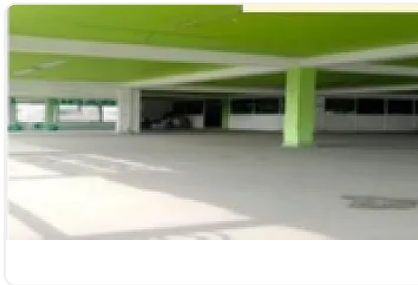

Se Renta Local Comercial 414 m² en Tlahuac FG7

Renta: MXN \$
35,000.00

Martos, Cerro de La Estrella, Iztapalapa, Ciudad de México • ID 289

Descripción

Se Renta Local Comercial 414 m² en Tlahuac

ASESOR FELIPE GFONZALEZ FG7

SE RENTA LOCAL COMERCIAL 414 M2 EN PRIMER PISO, EN ESQUINA DE AVENIDA TLAHUAC Y MARTOS COLONIA CERRO DE LA ESTRELLA ALCALDIA IZTAPALA, ENTRE LA ESTACION DEL METRO PERIFERICO Y CALLE 1, LINEA 12 DORADA DEL METRO, 18 X 23 MTS, RODEADO DE PLAZAS COMERCIALES.