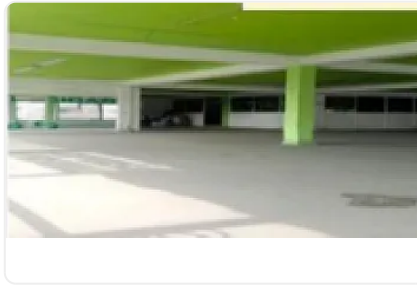

Se Renta Local Comercial 414 m² en Tlahuac FG7

Renta: MXN \$
35,000.00

Martos, Cerro de La Estrella, Iztapalapa, Ciudad de México • ID 289

Descripción

Se Renta Local Comercial 414 m² en Tlahuac

ASESOR FELIPE GFONZALEZ FG7

SE RENTA LOCAL COMERCIAL 414 M2 EN PRIMER PISO, EN ESQUINA DE AVENIDA TLAHUAC Y MARTOS COLONIA CERRO DE LA ESTRELLA ALCALDIA IZTAPALA, ENTRE LA ESTACION DEL METRO PERIFERICO Y CALLE 1, LINEA 12 DORADA DEL METRO, 18 X 23 MTS, RODEADO DE PLAZAS COMERCIALES.