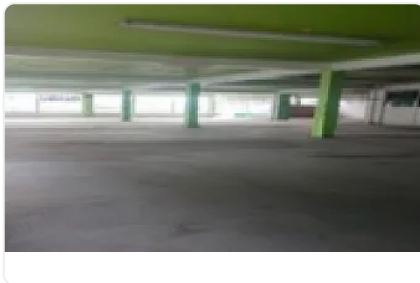

### Descripción

Se Renta Local Comercial 414 m<sup>2</sup> en Tlahuac

ASESOR FELIPE GFONZALEZ FG7

SE RENTA LOCAL COMERCIAL 414 M2 EN PRIMER PISO, EN ESQUINA DE AVENIDA TLAHUAC Y MARTOS COLONIA CERRO DE LA ESTRELLA ALCALDIA IZTAPALA, ENTRE LA ESTACION DEL METRO PERIFERICO Y CALLE 1, LINEA 12 DORADA DEL METRO, 18 X 23 MTS, RODEADO DE PLAZAS COMERCIALES.