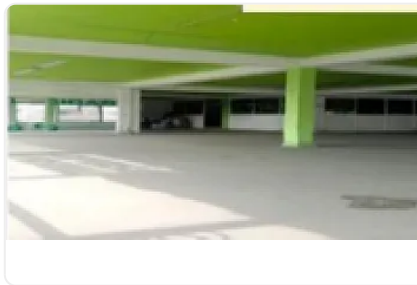

### Descripción

Se Renta Local Comercial 414 m<sup>2</sup> en Tlahuac

ASESOR FELIPE GFONZALEZ FG7

SE RENTA LOCAL COMERCIAL 414 M2 EN PRIMER PISO, EN ESQUINA DE AVENIDA TLAHUAC Y MARTOS COLONIA CERRO DE LA ESTRELLA ALCALDIA IZTAPALA, ENTRE LA ESTACION DEL METRO PERIFERICO Y CALLE 1, LINEA 12 DORADA DEL METRO, 18 X 23 MTS, RODEADO DE PLAZAS COMERCIALES.