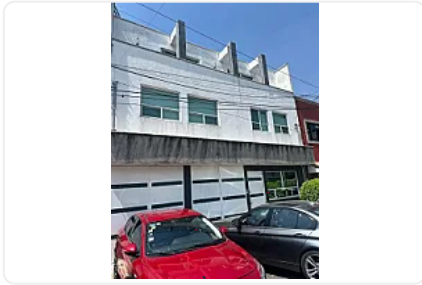

## Casa en Renta en La Colonia Sinatel Iztapalapa ZE149

Renta: MXN \$  
**60,000.00**

Sur 77-A, Sinatel, Iztapalapa, Ciudad de México • ID 2884

### Descripción

ASESORA ZULEYKA ELIZALDE ZE149

Propiedad con vocación habitacional o empresarial, ideal para clínicas, oficinas administrativas, consultorios, casa de asistencia o proyectos institucionales.