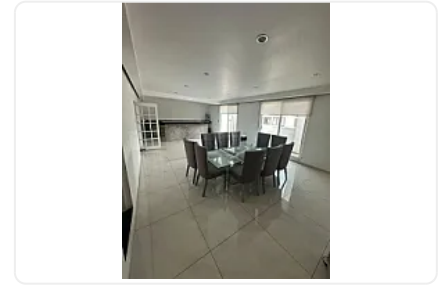

## Casa en Renta en La Colonia Sinatel Iztapalapa ZE149

Renta: MXN \$  
**60,000.00**

Sur 77-A, Sinatel, Iztapalapa, Ciudad de México • ID 2884