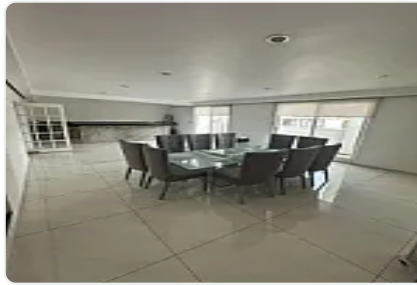

Casa en Renta en La Colonia Sinatel Iztapalapa ZE149

Renta: MXN \$
60,000.00

Sur 77-A, Sinatel, Iztapalapa, Ciudad de México • ID 2884

Descripción

ASESORA ZULEYKA ELIZALDE ZE149

Propiedad con vocación habitacional o empresarial, ideal para clínicas, oficinas administrativas, consultorios, casa de asistencia o proyectos institucionales.