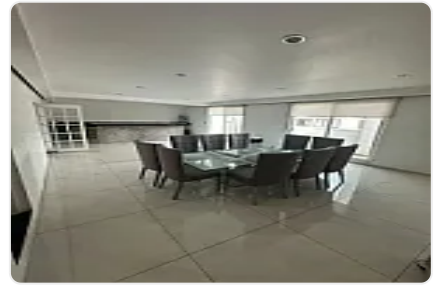

Casa en Renta en La Colonia Sinatel Iztapalapa ZE149

Renta: MXN \$
60,000.00

Sur 77-A, Sinatel, Iztapalapa, Ciudad de México • ID 2884

Descripción

ASESORA ZULEYKA ELIZALDE ZE149

Propiedad con vocación habitacional o empresarial, ideal para clínicas, oficinas administrativas, consultorios, casa de asistencia o proyectos institucionales.