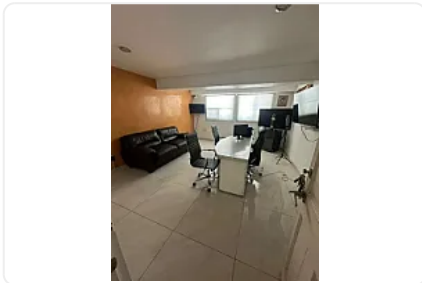

## Casa en Renta en La Colonia Sinatel Iztapalapa ZE149

Renta: MXN \$  
**60,000.00**

Sur 77-A, Sinatel, Iztapalapa, Ciudad de México • ID 2884

### Descripción

ASESORA ZULEYKA ELIZALDE ZE149

Propiedad con vocación habitacional o empresarial, ideal para clínicas, oficinas administrativas, consultorios, casa de asistencia o proyectos institucionales.