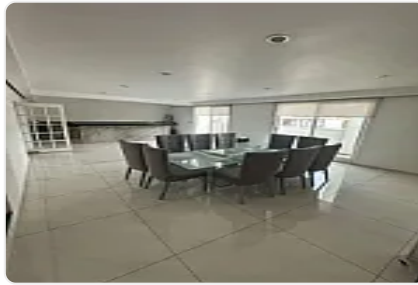

Casa en Renta en La Colonia Sinatel Iztapalapa ZE149

Renta: MXN \$
60,000.00

Sur 77-A, Sinatel, Iztapalapa, Ciudad de México • ID 2884

Descripción

ASESORA ZULEYKA ELIZALDE ZE149

Propiedad con vocación habitacional o empresarial, ideal para clínicas, oficinas administrativas, consultorios, casa de asistencia o proyectos institucionales.