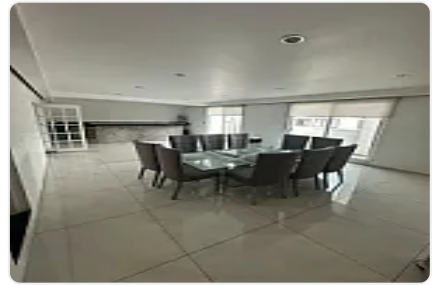

## Casa en Renta en La Colonia Sinatel Iztapalapa ZE149

Renta: MXN \$  
**60,000.00**

Sur 77-A, Sinatel, Iztapalapa, Ciudad de México • ID 2884