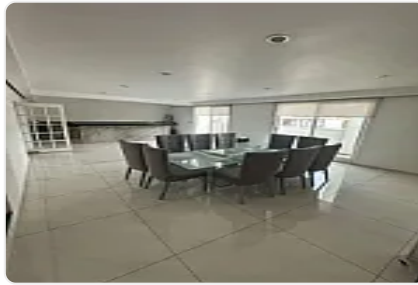

## Casa en Renta en La Colonia Sinatel Iztapalapa ZE149

Renta: MXN \$  
**60,000.00**

Sur 77-A, Sinatel, Iztapalapa, Ciudad de México • ID 2884