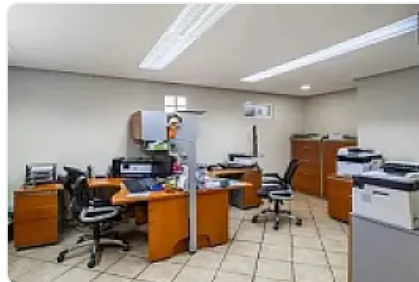

Se Renta Edificio de Oficinas El Rosedal Coyoacan MM526

Renta: MXN \$
65,000.00

Circunvalacion Rosedal Coyoacan, El Rosedal, Coyoacán, Ciudad de México • ID
2879

Descripción

ASESORA MIRIAM MARTINEZ MM526

En inmediaciones de Av. Division del Norte y Pacifico

CARACTERISTICAS;

Se renta edificio para oficinas de vanguardia de 830 m2 de predio y 275 m2 por nivel

cuenta con 5 estacionamientos

Desarrollado en 3 niveles

dos cocinas

baños para hombre y mujeres

cuenta con montacargas

Area de Bodega de 107 m2

ideal para empresas que buscan comodidad, servicios y excelente ubicacion

conexion a vias principales y transparte publico, muy cerca del metro Taxqueza y Calzada de Tlalpan

REQUISITOS:

Características

Bodega

Detalles

Recámaras: —

Baños: —

Estacionamientos: 5

Construcción: 825 m²

Terreno: 830 m²