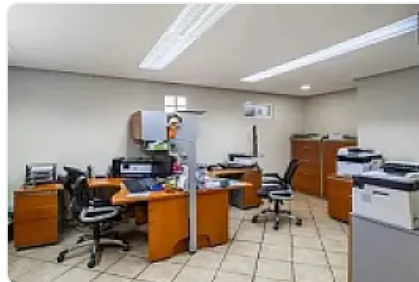

## Se Renta Edificio de Oficinas El Rosedal Coyoacan MM526

Renta: MXN \$  
**65,000.00**

Circunvalacion Rosedal Coyoacan, El Rosedal, Coyoacán, Ciudad de México • ID  
2879

### Descripción

ASESORA MIRIAM MARTINEZ MM526

En inmediaciones de Av. Division del Norte y Pacifico

CARACTERISTICAS;

Se renta edificio para oficinas de vanguardia de 830 m2 de predio y 275 m2 por nivel

cuenta con 5 estacionamientos

Desarrollado en 3 niveles

dos cocinas

baños para hombre y mujeres

cuenta con montacargas

Area de Bodega de 107 m2

ideal para empresas que buscan comodidad, servicios y excelente ubicacion

conexion a vias principales y transparte publico, muy cerca del metro Taxqueza y Calzada de Tlalpan