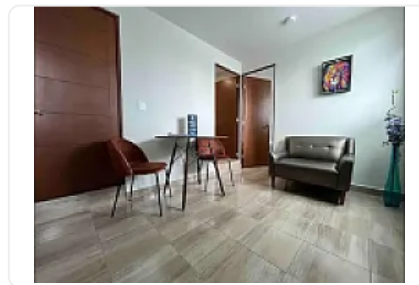

Departamento en Renta Nueva Vallejo DA528

Poniente, Nueva Vallejo, Gustavo A. Madero, Ciudad de México • ID 2853

Renta: MXN \$

18,500.00

Descripción

ASESOR DANIEL AHUMADA DA528
DEPARTAMENTO EN RENTA EN NUEVA VALLEJO.