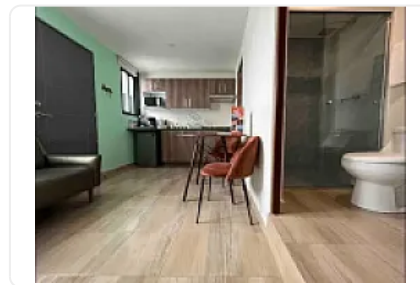

Departamento en Renta Nueva Vallejo DA528

Poniente, Nueva Vallejo, Gustavo A. Madero, Ciudad de México • ID 2853

Renta: MXN \$

18,500.00

Descripción

ASESOR DANIEL AHUMADA DA528
DEPARTAMENTO EN RENTA EN NUEVA VALLEJO.