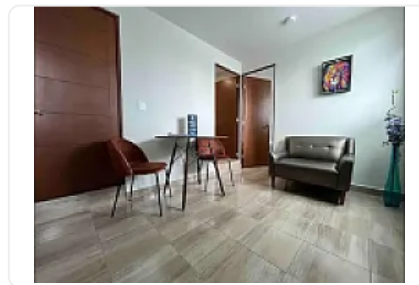

## Departamento en Renta Nueva Vallejo DA528

Poniente, Nueva Vallejo, Gustavo A. Madero, Ciudad de México • ID 2853

Renta: MXN \$

**18,500.00**