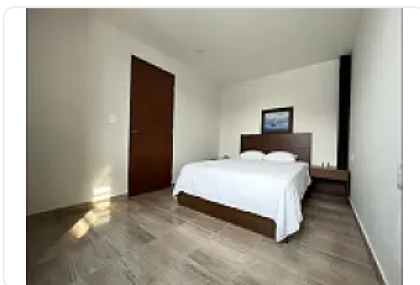

## Departamento en Renta Nueva Vallejo DA528

Poniente, Nueva Vallejo, Gustavo A. Madero, Ciudad de México • ID 2853

Renta: MXN \$

**18,500.00**

### Descripción

ASESOR DANIEL AHUMADA DA528

DEPARTAMENTO EN RENTA EN NUEVA VALLEJO.

2 RECAMARAS

1 BAÑO

AMUEBLADO

SERVICIOS INCLUIDOS,

30 M2,