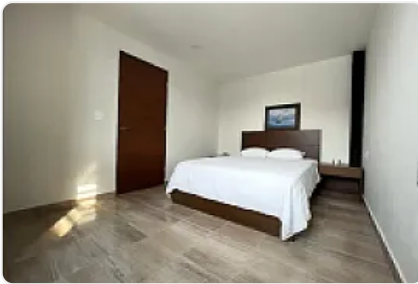

Departamento en Renta Nueva Vallejo DA528

Poniente, Nueva Vallejo, Gustavo A. Madero, Ciudad de México • ID 2853

Renta: MXN \$

18,500.00

Descripción

ASESOR DANIEL AHUMADA DA528

DEPARTAMENTO EN RENTA EN NUEVA VALLEJO.

2 RECAMARAS

1 BAÑO

AMUEBLADO

SERVICIOS INCLUIDOS,

30 M2,

4TO PISO,

VIGILANCIA 24/7,

SE ACEPTA MASCOTAS