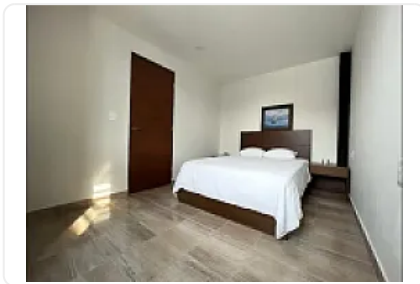

Departamento en Renta Nueva Vallejo DA528

Poniente, Nueva Vallejo, Gustavo A. Madero, Ciudad de México • ID 2853

Renta: MXN \$

18,500.00

Descripción

ASESOR DANIEL AHUMADA DA528
DEPARTAMENTO EN RENTA EN NUEVA VALLEJO.

2 RECAMARAS
1 BAÑO
AMUEBLADO
SERVICIOS INCLUIDOS,
30 M2,
4TO PISO,
VIGILANCIA 24/7,
SE ACEPTA MASCOTAS
DE PREFERENCIA NIÑOS NO
POLIZA \$5,000

REQUISITOS
1 MES DE RENTA
1 MES DE DEPÓSITO
IDENTIFICACIÓN OFICIAL