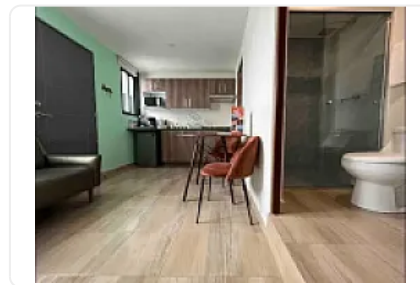

## Departamento en Renta Nueva Vallejo DA528

Poniente, Nueva Vallejo, Gustavo A. Madero, Ciudad de México • ID 2853

Renta: MXN \$

**18,500.00**

### Descripción

ASESOR DANIEL AHUMADA DA528

DEPARTAMENTO EN RENTA EN NUEVA VALLEJO.

2 RECAMARAS

1 BAÑO

AMUEBLADO

SERVICIOS INCLUIDOS,

30 M2,