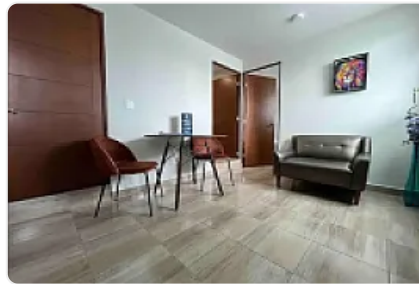

Departamento en Renta Nueva Vallejo DA528

Poniente, Nueva Vallejo, Gustavo A. Madero, Ciudad de México • ID 2853

Renta: MXN \$

18,500.00

Descripción

ASESOR DANIEL AHUMADA DA528

DEPARTAMENTO EN RENTA EN NUEVA VALLEJO.