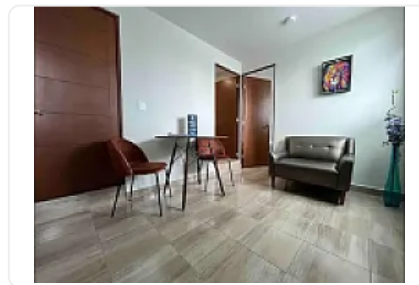

## Departamento en Renta Nueva Vallejo DA528

Poniente, Nueva Vallejo, Gustavo A. Madero, Ciudad de México • ID 2853

Renta: MXN \$

**18,500.00**

### Descripción

ASESOR DANIEL AHUMADA DA528

DEPARTAMENTO EN RENTA EN NUEVA VALLEJO.

2 RECAMARAS

1 BAÑO

AMUEBLADO

SERVICIOS INCLUIDOS,

30 M2,