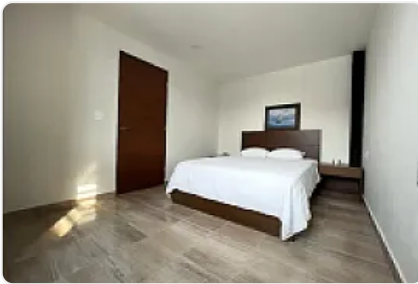

## Departamento en Renta Nueva Vallejo DA528

Poniente, Nueva Vallejo, Gustavo A. Madero, Ciudad de México • ID 2853

Renta: MXN \$

**18,500.00**

### Descripción

ASESOR DANIEL AHUMADA DA528

DEPARTAMENTO EN RENTA EN NUEVA VALLEJO.

2 RECAMARAS

1 BAÑO

AMUEBLADO

SERVICIOS INCLUIDOS,

30 M2,