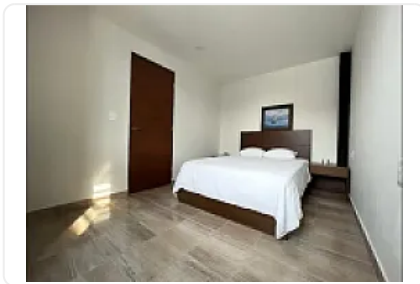

## Departamento en Renta Nueva Vallejo DA528

Poniente, Nueva Vallejo, Gustavo A. Madero, Ciudad de México • ID 2853

Renta: MXN \$

**18,500.00**

### Descripción

ASESOR DANIEL AHUMADA DA528

DEPARTAMENTO EN RENTA EN NUEVA VALLEJO.

2 RECAMARAS

1 BAÑO

AMUEBLADO

SERVICIOS INCLUIDOS,

30 M2,