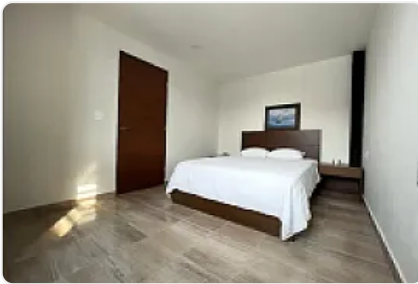

Departamento en Renta Nueva Vallejo DA528

Poniente, Nueva Vallejo, Gustavo A. Madero, Ciudad de México • ID 2853

Renta: MXN \$

18,500.00

Descripción

ASESOR DANIEL AHUMADA DA528
DEPARTAMENTO EN RENTA EN NUEVA VALLEJO.

2 RECAMARAS
1 BAÑO
AMUEBLADO
SERVICIOS INCLUIDOS,
30 M2,
4TO PISO,
VIGILANCIA 24/7,
SE ACEPTA MASCOTAS
DE PREFERENCIA NIÑOS NO
POLIZA \$5,000

REQUISITOS
1 MES DE RENTA
1 MES DE DEPÓSITO
IDENTIFICACIÓN OFICIAL