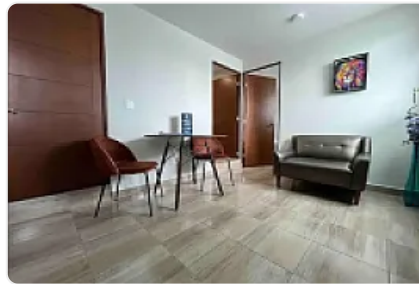

Departamento en Renta Nueva Vallejo DA528

Poniente, Nueva Vallejo, Gustavo A. Madero, Ciudad de México • ID 2853

Renta: MXN \$

18,500.00

Descripción

ASESOR DANIEL AHUMADA DA528
DEPARTAMENTO EN RENTA EN NUEVA VALLEJO.