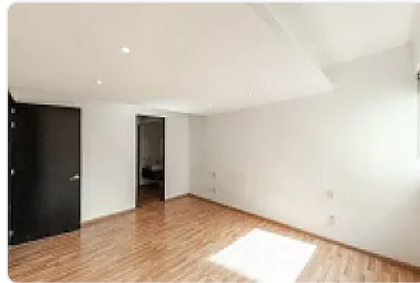

Departamento en Renta en Hipódromo, Cauhtémoc DA523

Renta: MXN \$
42,000.00

S/N, Hipódromo, Cauhtémoc, Ciudad de México • ID 2850

Descripción

ASESOR DANIEL AHUMADA DA523

Este departamento en cuarto piso se ubica en la parte trasera de la torre Guell dentro de Capital Park, lo que ayuda a disminuir el ruido exterior. Cuenta con

dos recámaras: la principal con baño y vestidor tipo walk-in closet, y una recámara secundaria con baño completo que también da servicio a las visitas.

La cocina integral se entrega equipada con refrigerador y centro de lavado, además de ofrecer 105 m² bien aprovechados, dos lugares de estacionamiento y bodega.

- Business center
- Servicio de valet parking
- Dos lugares de estacionamiento
- Bodega privada
- Departamento interior que reduce el ruido exterior
- Mantenimiento aproximado de \$6,000 mensuales

La propiedad se ubica sobre Av Nuevo León 18, en la colonia Hipódromo, alcaldía Cuauhtémoc. Esta ubicación te integra a la vida urbana de la zona y facilita la movilidad hacia otros puntos de la ciudad, con servicios y opciones de esparcimiento a pocos minutos. Es una alternativa práctica para quienes buscan vivir cerca de todo, sin renunciar a un ambiente más tranquilo en casa.