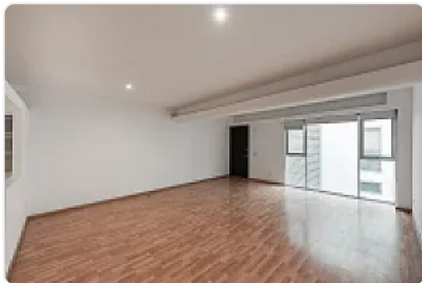

Departamento en Renta en Hipódromo, Cauhtémoc DA523

Renta: MXN \$
42,000.00

S/N, Hipódromo, Cauhtémoc, Ciudad de México • ID 2850

Descripción

ASESOR DANIEL AHUMADA DA523

Este departamento en cuarto piso se ubica en la parte trasera de la torre Guell dentro de Capital Park, lo que ayuda a disminuir el ruido exterior. Cuenta con

dos recámaras: la principal con baño y vestidor tipo walk-in closet, y una recámara secundaria con baño completo que también da servicio a las visitas.

La cocina integral se entrega equipada con refrigerador y centro de lavado, además de ofrecer 105 m² bien aprovechados, dos lugares de estacionamiento y bodega.

Esta propiedad reúne amenidades pensadas para hacer más cómodo tu día a día y facilitar el trabajo, la convivencia y el descanso en un mismo lugar:

- Alberca
- Roof garden
- Gimnasio
- Salón de usos múltiples

- Business center
- Servicio de valet parking
- Dos lugares de estacionamiento
- Bodega privada
- Departamento interior que reduce el ruido exterior
- Mantenimiento aproximado de \$6,000 mensuales

La propiedad se ubica sobre Av Nuevo León 18, en la colonia Hipódromo, alcaldía Cuauhtémoc. Esta ubicación te integra a la vida urbana de la zona y facilita la movilidad hacia otros puntos de la ciudad, con servicios y opciones de esparcimiento a pocos minutos. Es una alternativa práctica para quienes buscan vivir cerca de todo, sin renunciar a un ambiente más tranquilo en casa.