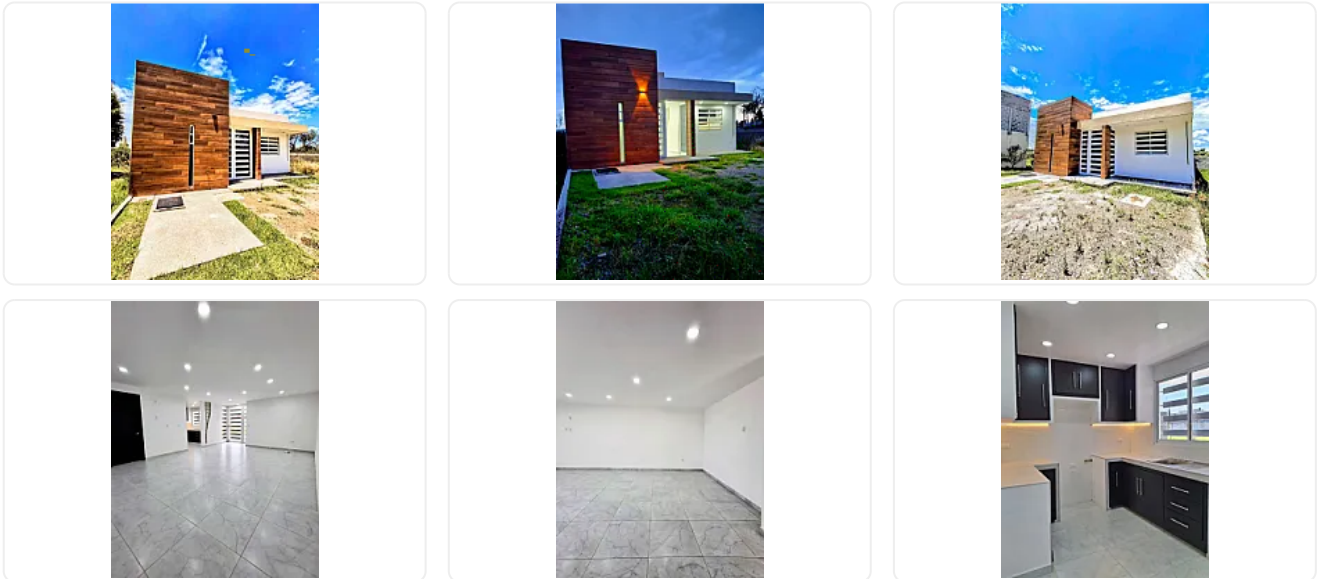

Casa amplia con jardín y terreno grande en Chiautempan

**Venta: MXN \$
1,585,000.00**

La Serna, Xaxala, Santa Ana Chiautempan, Tlax., México, Texcacoac, Chiautempan, Tlaxcala • ID 2836

Descripción

☐ Casa amplia con jardín y terreno grande en Chiautempan | Espacio, privacidad y potencial para crecer
DESCRIPCIÓN

Casa amplia en Chiautempan con jardín y terreno grande, ideal para familias que buscan espacio, tranquilidad y libertad fuera de fraccionamiento.

☐ Características de la casa

☐ 3 recámaras con clóset

☐ 2 baños completos + ☐ 1 medio baño

☐ Área de servicio cerrada

☐ Cimientos listos para construir segundo nivel o roof garden

☐ Cisterna de 8,000 litros

Una propiedad pensada para quienes buscan espacio hoy y la posibilidad de crecer mañana.

Parques cercanos

Detalles

Recámaras: 3

Baños: 3

Estacionamientos: 4

Construcción: 117 m²

Terreno: 221 m²

Código: HL-153