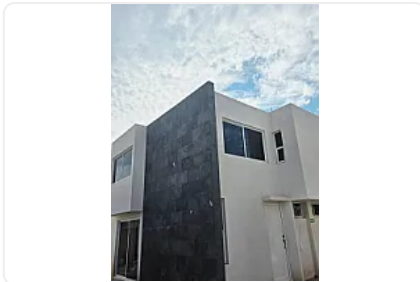

VENTA 8 CASAS PUEBLA SAN JOSÉ XILOTZINGO VILLAS SANTA SOFÍA

**Venta: MXN \$
2,400,000.00**

San Marcos 11111, San José Xilotzingo, Heroica Puebla de Zaragoza, Pue., México,
San José Xilotzingo, Heroica Puebla de Zaragoza, Puebla • ID 2825

Descripción

VILLAS SANTA SOFÍA

PORTÓN ELÉCTRICO

TERRENO 120 M2

CONSTRUCCION DESDE 122 M2

COCHERA 2 AUTOS

1/2 BAÑO

SALA

CERCA DE CIUDAD UNIVERSITARIA. PERIFÉRICO ECOLOGICO. BKVD VALSEQUILLO

COLINDA CON COLEGIO SAINT JOSHEP

Características

Mascotas permitidas

Cisterna

Medio baño

Cocina integral

Baño completo