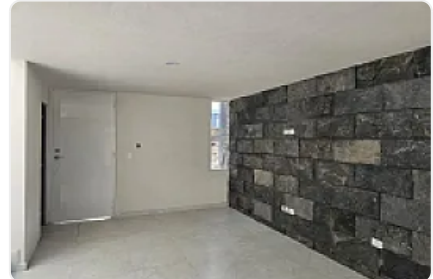

VENTA 8 CASAS PUEBLA SAN JOSÉ XILOTZINGO VILLAS SANTA SOFÍA

**Venta: MXN \$
2,400,000.00**

San Marcos 11111, San José Xilotzingo, Heroica Puebla de Zaragoza, Pue., México,
San José Xilotzingo, Heroica Puebla de Zaragoza, Puebla • ID 2825

Descripción

VILLAS SANTA SOFÍA
PORTÓN ELÉCTRICO
TERRENO 120 M2
CONSTRUCCION DESDE 122 M2
COCHERA 2 AUTOS
1/2 BAÑO
SALA
COMEDOR
COCINA INTEGRAL
CUARTO DE LAVADO
JARDIN AMPLIO
P.A.
RECÁMARA PRINCIPAL CON BAÑO
2 RECÁMARAS
BAÑO COMPLETO
CERCA DE CIUDAD UNIVERSITARIA. PERIFÉRICO ECOLOGICO. BKVD VALSEQUILLO
COLINDA CON COLEGIO SAINT JOSHEP