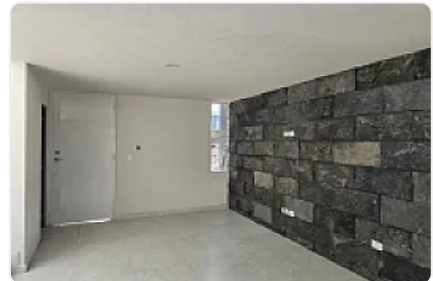

VENTA 8 CASAS PUEBLA SAN JOSÉ XILOTZINGO VILLAS SANTA SOFÍA

**Venta: MXN \$
2,400,000.00**

San Marcos 11111, San José Xilotzingo, Heroica Puebla de Zaragoza, Pue., México,
San José Xilotzingo, Heroica Puebla de Zaragoza, Puebla • ID 2825

Descripción

VILLAS SANTA SOFÍA
PORTÓN ELÉCTRICO
TERRENO 120 M2
CONSTRUCCION DESDE 122 M2
COCHERA 2 AUTOS
1/2 BAÑO
SALA
COMEDOR
COCINA INTEGRAL
CUARTO DE LAVADO
JARDIN AMPLIO
P.A.
RECÁMARA PRINCIPAL CON BAÑO
2 RECÁMARAS
BAÑO COMPLETO
CERCA DE CIUDAD UNIVERSITARIA. PERIFÉRICO ECOLOGICO. BKVD VALSEQUILLO
COLINDA CON COLEGIO SAINT JOSHEP