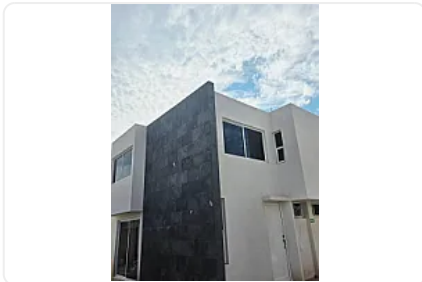

VENTA 8 CASAS PUEBLA SAN JOSÉ XILOTZINGO VILLAS SANTA SOFÍA

**Venta: MXN \$
2,400,000.00**

San Marcos 11111, San José Xilotzingo, Heroica Puebla de Zaragoza, Pue., México,
San José Xilotzingo, Heroica Puebla de Zaragoza, Puebla • ID 2825

Descripción

VILLAS SANTA SOFÍA

PORTÓN ELÉCTRICO

TERRENO 120 M2

CONSTRUCCION DESDE 122 M2

COCHERA 2 AUTOS

1/2 BAÑO

SALA

CERCA DE CIUDAD UNIVERSITARIA. PERIFÉRICO ECOLOGICO. BKVD VALSEQUILLO

COLINDA CON COLEGIO SAINT JOSHEP

Características

Mascotas permitidas

Cisterna

Medio baño

Cocina integral

Baño completo