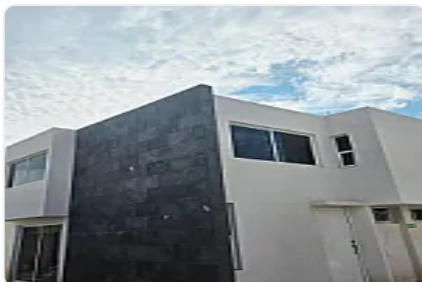

VENTA 8 CASAS PUEBLA SAN JOSÉ XILOTZINGO VILLAS SANTA SOFÍA

**Venta: MXN \$
2,400,000.00**

San Marcos 11111, San José Xilotzingo, Heroica Puebla de Zaragoza, Pue., México,
San José Xilotzingo, Heroica Puebla de Zaragoza, Puebla • ID 2825

Descripción

VILLAS SANTA SOFÍA
PORTÓN ELÉCTRICO
TERRENO 120 M2
CONSTRUCCION DESDE 122 M2
COCHERA 2 AUTOS
1/2 BAÑO
SALA
COMEDOR
COCINA INTEGRAL
CUARTO DE LAVADO
JARDIN AMPLIO
P.A.
RECÁMARA PRINCIPAL CON BAÑO
2 RECÁMARAS
BAÑO COMPLETO
CERCA DE CIUDAD UNIVERSITARIA. PERIFÉRICO ECOLOGICO. BKVD VALSEQUILLO
COLINDA CON COLEGIO SAINT JOSHEP