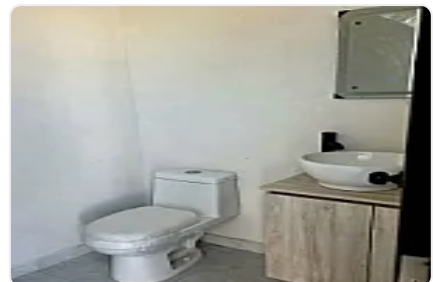

### Descripción

VILLAS SANTA SOFÍA

PORTÓN ELÉCTRICO

TERRENO 120 M2

CONSTRUCCION DESDE 122 M2

COCHERA 2 AUTOS

1/2 BAÑO

SALA