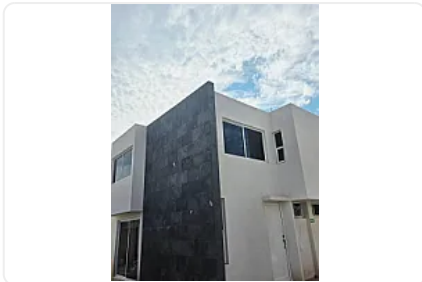

## VENTA 8 CASAS PUEBLA SAN JOSÉ XILOTZINGO VILLAS SANTA SOFÍA

**Venta: MXN \$  
2,400,000.00**

San Marcos 11111, San José Xilotzingo, Heroica Puebla de Zaragoza, Pue., México,  
San José Xilotzingo, Heroica Puebla de Zaragoza, Puebla • ID 2825

### Descripción

VILLAS SANTA SOFÍA

PORTÓN ELÉCTRICO

TERRENO 120 M2

CONSTRUCCION DESDE 122 M2

COCHERA 2 AUTOS

1/2 BAÑO

SALA