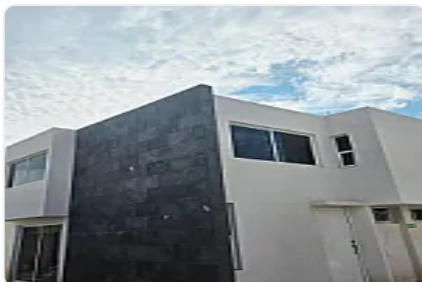

## VENTA 8 CASAS PUEBLA SAN JOSÉ XILOTZINGO VILLAS SANTA SOFÍA

**Venta: MXN \$  
2,400,000.00**

San Marcos 11111, San José Xilotzingo, Heroica Puebla de Zaragoza, Pue., México,  
San José Xilotzingo, Heroica Puebla de Zaragoza, Puebla • ID 2825

### Descripción

VILLAS SANTA SOFÍA

PORTÓN ELÉCTRICO

TERRENO 120 M2

CONSTRUCCION DESDE 122 M2

COCHERA 2 AUTOS

1/2 BAÑO

SALA