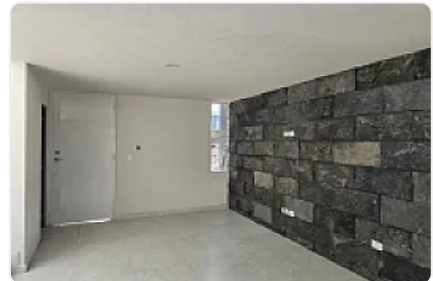

## VENTA 8 CASAS PUEBLA SAN JOSÉ XILOTZINGO VILLAS SANTA SOFÍA

**Venta: MXN \$  
2,400,000.00**

San Marcos 11111, San José Xilotzingo, Heroica Puebla de Zaragoza, Pue., México,  
San José Xilotzingo, Heroica Puebla de Zaragoza, Puebla • ID 2825

### Descripción

VILLAS SANTA SOFÍA

PORTÓN ELÉCTRICO

TERRENO 120 M2

CONSTRUCCION DESDE 122 M2

COCHERA 2 AUTOS

1/2 BAÑO

SALA