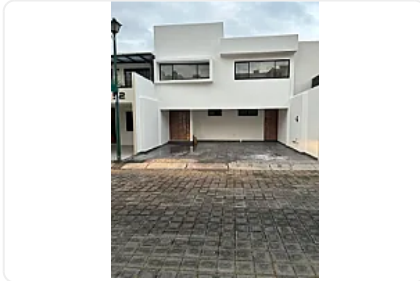

VENTA CASA PUEBLA SAN PEDRO CHOLULA CAMPESTRE LA CARCAÑA

**Venta: MXN \$
3,800,000.00**

Calle 24 norte 3823-51 Santiago Momoxpan San , Santiago Momoxpan, San Pedro Cholula, Puebla • ID 2824

Descripción

FRACCIONAMIENTO CAMPESTRE LA CARCAÑA

TERRENO 144 M2

CONSTRUCCION 169 M2

COCHERA 3 AUTOS

1/2 BAÑO

JARDIN

CUARTO DE LAVADO

BODEGA

SALA