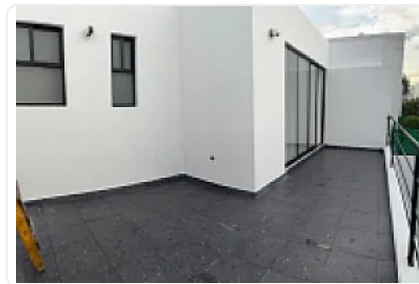

VENTA CASA PUEBLA SAN PEDRO CHOLULA CAMPESTRE LA CARCAÑA

**Venta: MXN $
3,800,000.00**

Calle 24 norte 3823-51 Santiago Momoxpan San , Santiago Momoxpan, San Pedro Cholula, Puebla • ID 2824

Descripción

FRACCIONAMIENTO CAMPESTRE LA CARCAÑA

TERRENO 144 M2

CONSTRUCCION 169 M2

COCHERA 3 AUTOS

1/2 BAÑO

JARDIN

CUARTO DE LAVADO

BODEGA

SALA

COMEDOR

COCINA INTEGRAL P.A.

SALA DE TV

RECÁMARA PRINCIPAL CON VESTIDOR Y BAÑO Y

TERRAZA

2 RECÁMARAS

BAÑO COMPLETO