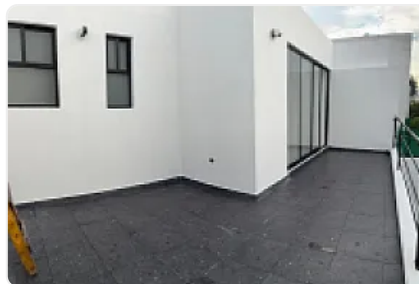

VENTA CASA PUEBLA SAN PEDRO CHOLULA CAMPESTRE LA CARCAÑA

**Venta: MXN $
3,800,000.00**

Calle 24 norte 3823-51 Santiago Momoxpan San , Santiago Momoxpan, San Pedro Cholula, Puebla • ID 2824

Descripción

FRACCIONAMIENTO CAMPESTRE LA CARCAÑA

TERRENO 144 M2

CONSTRUCCION 169 M2

COCHERA 3 AUTOS

1/2 BAÑO

JARDIN

CUARTO DE LAVADO

BODEGA

SALA

COMEDOR

COCINA INTEGRAL P.A.

SALA DE TV

RECÁMARA PRINCIPAL CON VESTIDOR Y BAÑO Y

TERRAZA

2 RECÁMARAS

BAÑO COMPLETO