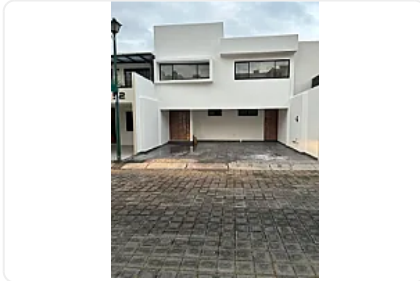

## VENTA CASA PUEBLA SAN PEDRO CHOLULA CAMPESTRE LA CARCAÑA

**Venta: MXN \$  
3,800,000.00**

Calle 24 norte 3823-51 Santiago Momoxpan San , Santiago Momoxpan, San Pedro Cholula, Puebla • ID 2824

### Descripción

FRACCIONAMIENTO CAMPESTRE LA CARCAÑA

TERRENO 144 M2

CONSTRUCCION 169 M2

COCHERA 3 AUTOS

1/2 BAÑO

JARDIN

CUARTO DE LAVADO