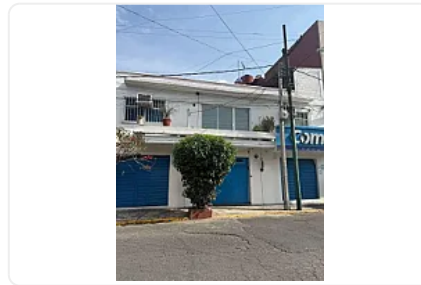

Edificio Comercial Vallejo Gustavo a Madero Cdmx RM19

**Venta: MXN \$
9,600,000.00**

Vallejo, Vallejo, Gustavo A. Madero, Ciudad de México • ID 2818

Descripción

ASESORA ANDREA ROJAS RM19

Edificio 225 mts

construcción 461 m2