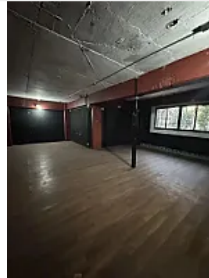

### Descripción

ASESORA ANDREA ROJAS RM20

Renta local de 140 mts2

Baños para hombres y mujeres

Con un tapanco de 90 m2

En una de las zona de alta afluencia. A unos metros de la Alameda Central y Metro Hidalgo.