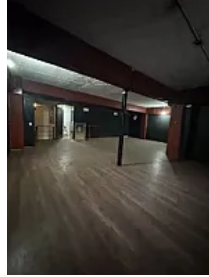

### Descripción

ASESORA ANDREA ROJAS RM20

Renta local de 140 mts2

Baños para hombres y mujeres

Con un tapanco de 90 m2

En una de las zona de alta afluencia. A unos metros de la Alameda Central y Metro Hidalgo.