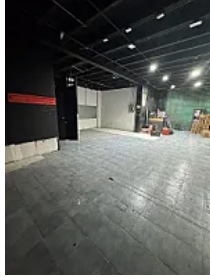

### Descripción

ASESORA ANDREA ROJAS RM20

Renta local de 140 mts2

Baños para hombres y mujeres

Con un tapanco de 90 m2

En una de las zona de alta afluencia. A unos metros de la Alameda Central y Metro Hidalgo.