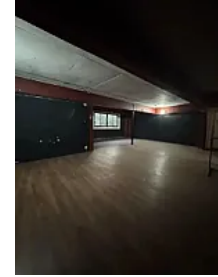

### Descripción

ASESORA ANDREA ROJAS RM20

Renta local de 140 mts2

Baños para hombres y mujeres

Con un tapanco de 90 m2

En una de las zona de alta afluencia. A unos metros de la Alameda Central y Metro Hidalgo.