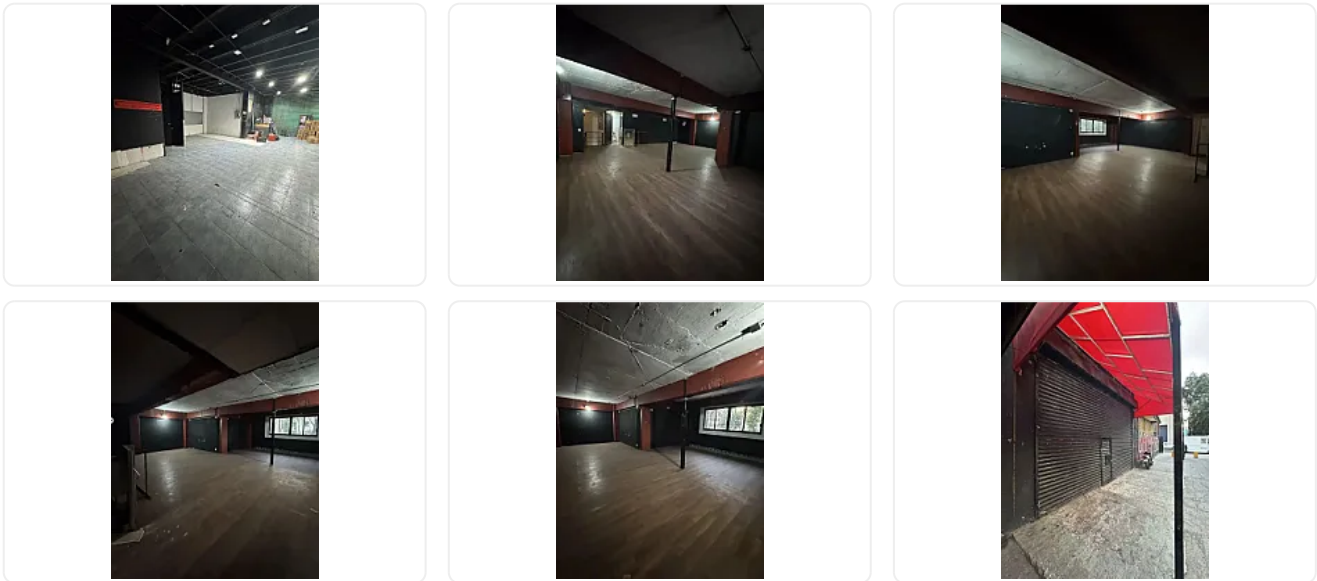

### Descripción

ASESORA ANDREA ROJAS RM20

Renta local de 140 mts2

Baños para hombres y mujeres

Con un tapanco de 90 m2

En una de las zona de alta afluencia. A unos metros de la Alameda Central y Metro Hidalgo.