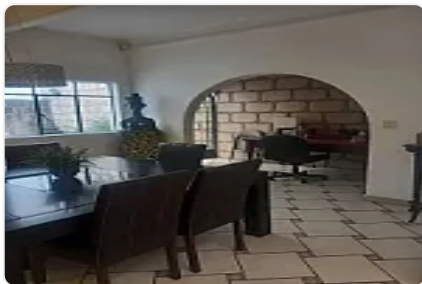

Renta de Casa en Condesa, Cuauhtemoc JJ1

Cuatla, Colonia Condesa, Cuauhtémoc, Ciudad de México • ID 2796

Renta: MXN \$

90,000.00

Descripción

ASESOR JOSHUA RAMIREZ JJ1

CASA EN RENTA - COLONIA CONDESA

Cuatla, Col. Condesa, Cuauhtémoc, Ciudad de México

Renta: \$90,000 MXN

Hermosa casa en renta ubicada en una de las zonas más atractivas y cotizadas de la Condesa, rodeada de parques, restaurantes y áreas verdes, con excelente conectividad.

CARACTERÍSTICAS GENERALES

- Superficie de terreno: 131.31 m²
- Superficie de construcción: 240 m²
- 1 lugar de estacionamiento techado

DISTRIBUCIÓN

- Estancia amplia
- Hall y lobby

- Comedor
- Cocina integral con área de cafetería
- 3 recámaras
- 2 baños completos
- 1 medio baño
- Cuarto de servicio
- Cuarto de lavado en planta baja