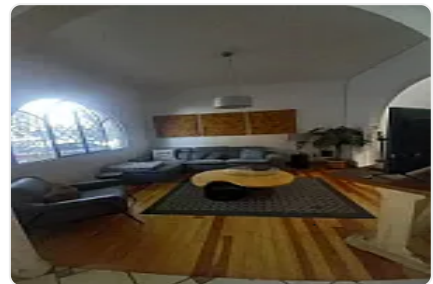

Renta de Casa en Condesa, Cuauhtemoc JJ1

Cuatla, Colonia Condesa, Cuauhtémoc, Ciudad de México • ID 2796

Renta: MXN \$

90,000.00

Descripción

ASESOR JOSHUA RAMIREZ JJ1

CASA EN RENTA - COLONIA CONDESA

Cuatla, Col. Condesa, Cuauhtémoc, Ciudad de México

Renta: \$90,000 MXN

Hermosa casa en renta ubicada en una de las zonas más atractivas y cotizadas de la Condesa, rodeada de parques, restaurantes y áreas verdes, con excelente conectividad.

CARACTERÍSTICAS GENERALES

- Superficie de terreno: 131.31 m²
- Superficie de construcción: 240 m²
- 1 lugar de estacionamiento techado

DISTRIBUCIÓN

- Estancia amplia
- Hall y lobby

- Comedor
- Cocina integral con área de cafetería
- 3 recámaras
- 2 baños completos
- 1 medio baño
- Cuarto de servicio
- Cuarto de lavado en planta baja

EQUIPAMIENTO Y DETALLES

- 2 vestidores en habitaciones
- Pisos de cerámica fina y duela
- 2 balcones en recámaras
- Cisterna de 10,000 litros
- 2 tinacos
- Clóset de blancos
- Alacena
- Escaleras de talavera con escalones de cantera