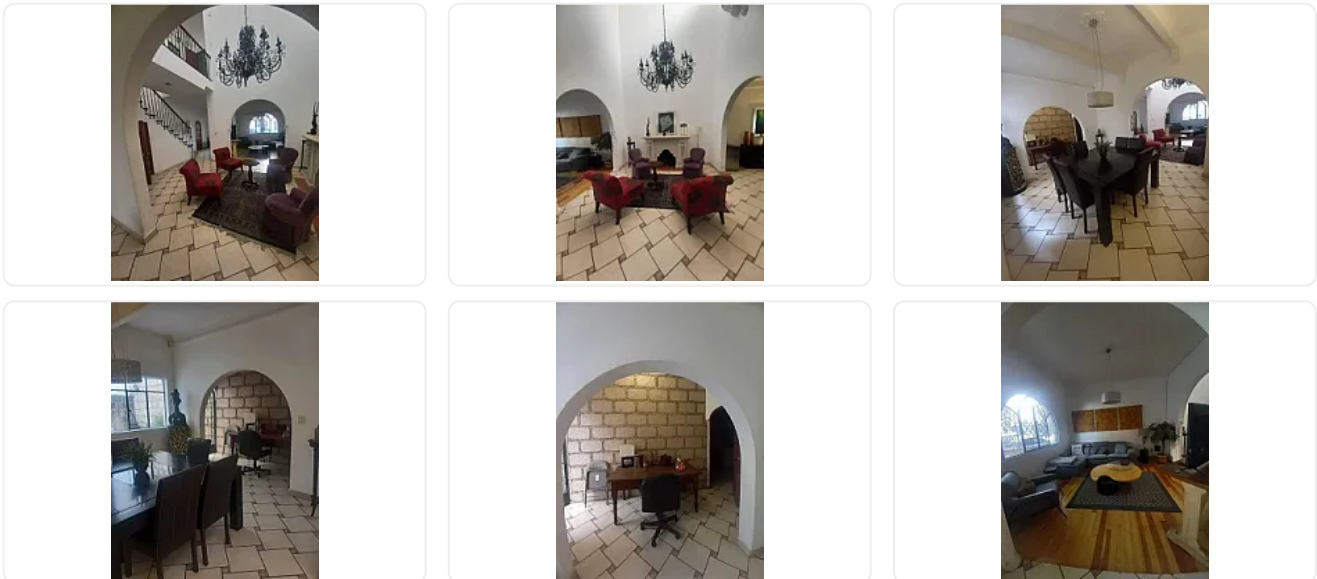

Renta de Casa en Condesa, Cuauhtemoc LC558

Renta: MXN \$
90,000.00

Cuautla, Colonia Condesa, Cuauhtémoc, Ciudad de México • ID 2796

Descripción

ASESOR LORENA CASTILLO LC558

CASA EN RENTA - COLONIA CONDESA

Cuautla, Col. Condesa, Cuauhtémoc, Ciudad de México

Renta: \$90,000 MXN

Hermosa casa en renta ubicada en una de las zonas más atractivas y cotizadas de la Condesa, rodeada de parques, restaurantes y áreas verdes, con excelente conectividad.

CARACTERÍSTICAS GENERALES

- Superficie de terreno: 131.31 m²
- Superficie de construcción: 240 m²
- 1 lugar de estacionamiento techado

DISTRIBUCIÓN

- Estancia amplia

- Hall y lobby
- Comedor
- Cocina integral con área de cafetería
- 3 recámaras
- 2 baños completos
- 1 medio baño
- Cuarto de servicio
- Cuarto de lavado en planta baja

EQUIPAMIENTO Y DETALLES

- 2 vestidores en habitaciones
- Pisos de cerámica fina y duela
- 2 balcones en recámaras
- Cisterna de 10,000 litros
- 2 tinacos
- Clóset de blancos
- Alacena
- Escaleras de talavera con escalones de cantera