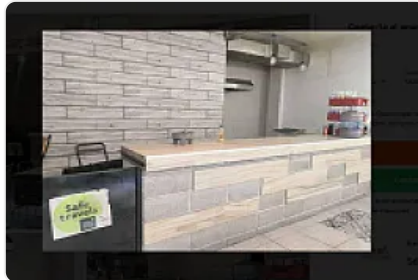

Renta de Local Comercial en Centro Historico

Compartir con mis datos

ZE7

ZE7, Centro (Área 1), Cuauhtémoc, Ciudad de México • ID 279

**Renta: MXN \$
18,560.00**

Descripción

ASESOR ZULEYKA ELIZALDE ZE7

- Ubicado en el corazón del Centro Histórico.
- Local comercial de 21 m² con bodega
- Ubicado en el área de comida (Piso 1)
- Alta afluencia peatonal
- Dentro de plaza comercial de 6 pisos con acceso a múltiples servicios y comercios
- Baño en cada piso de la plaza comercial
- Ideal para iniciar o expandir tu negocio de comida (de preferencia giros de Pizzas, Machetes o Quesadillas Gigantes, Pollo tipo Kentuchy, Alitas con Cerveza, Hot Dogs, Palomitas o Nieves / Helados. NO comida corrida)
- * El edificio está catalogado como Patrimonio Cultural Urbano