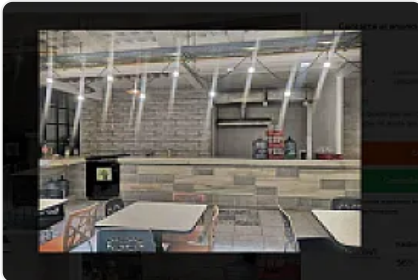

Renta de Local Comercial en Centro Historico

Compartir con mis datos

ZE7

ZE7, Centro (Área 1), Cuauhtémoc, Ciudad de México • ID 279

**Renta: MXN \$
18,560.00**

Descripción

ASESOR ZULEYKA ELIZALDE ZE7

- Ubicado en el corazón del Centro Histórico.
- Local comercial de 21 m² con bodega
- Ubicado en el área de comida (Piso 1)
- Alta afluencia peatonal
- Dentro de plaza comercial de 6 pisos con acceso a múltiples servicios y comercios
- Baño en cada piso de la plaza comercial
- Ideal para iniciar o expandir tu negocio de comida (de preferencia giros de Pizzas, Machetes o Quesadillas Gigantes, Pollo tipo Kentuchy, Alitas con Cerveza, Hot Dogs, Palomitas o Nieves / Helados. NO comida corrida)
- * El edificio está catalogado como Patrimonio Cultural Urbano