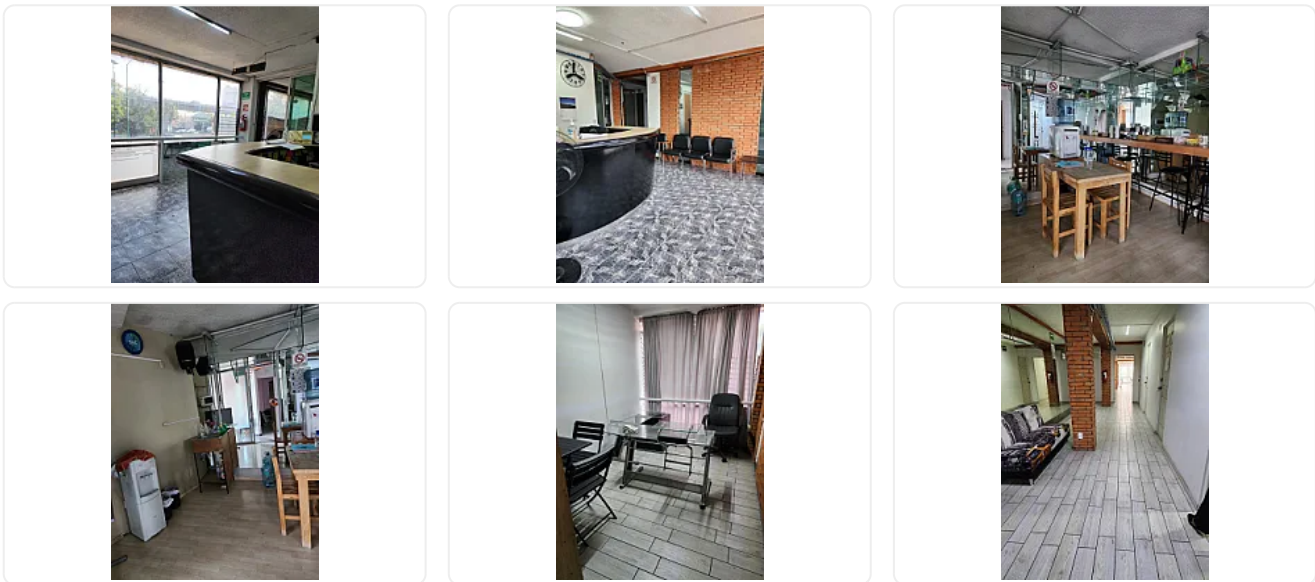

RENTA DE AMPLIAS OFICINAS SOBRE PERIFÉRICO NORTE

Renta: MXN \$
120,000.00

Perif. Blvd. Manuel Ávila Camacho 2222, Mz 021, San Andres Atenco, Tlalnepantla, San Andrés Atoto, Naucalpan, Estado De México, Valle de Santa Mónica, Tlalnepantla de Baz, Estado de México • ID 2779

Descripción

Se rentan oficinas en la mejor ubicación de satélite, de 450 metros, con recepción, 7 despachos, sala de juntas, área de baños para hombre y mujer, área de cocina, salón para capacitaciones, área de coworking. en excelentes condiciones y lista para empezar tu negocio !!!

Características

Medio baño

Número de cubículos

Recepción

Servicios independientes

Piso en el que se encuentra

Cafetería

Edificio corporativo

Sala de juntas

Detalles

Recámaras: 7

Baños: 8

Estacionamientos: 1

Construcción: 450 m²

Terreno: 450 m²

Código: YC-136