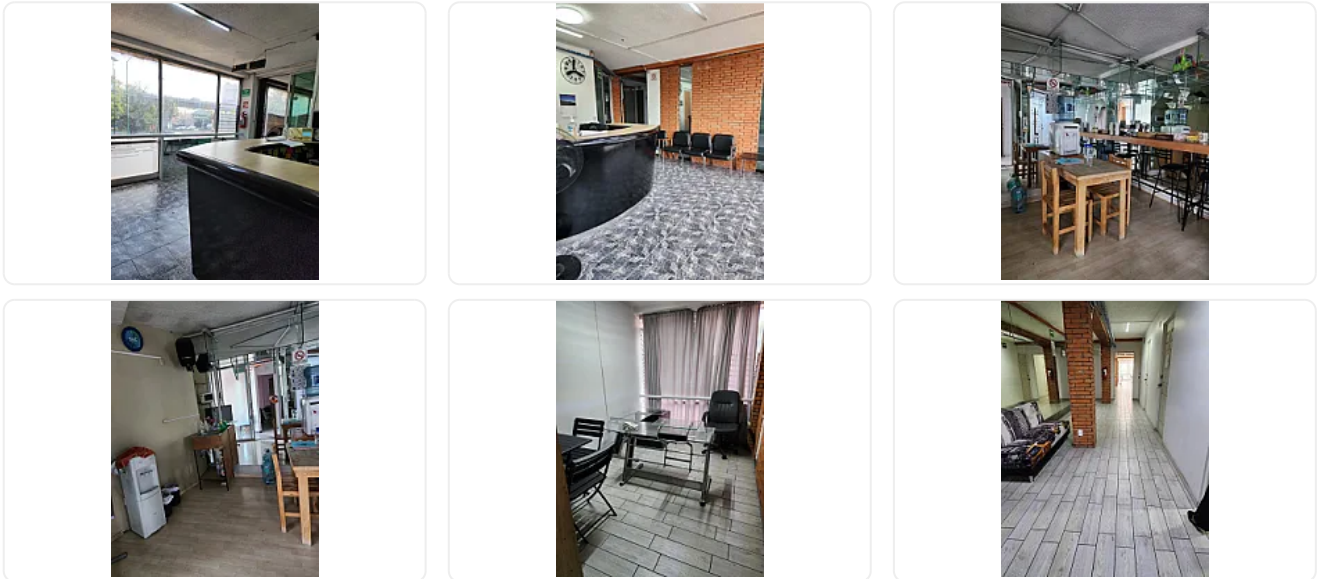

## RENTA DE AMPLIAS OFICINAS SOBRE PERIFÉRICO NORTE

Renta: MXN \$  
**120,000.00**

Perif. Blvd. Manuel Ávila Camacho 2222, Mz 021, San Andres Atenco, Tlalnepantla, San Andrés Atoto, Naucalpan, Estado De México, Valle de Santa Mónica, Tlalnepantla de Baz, Estado de México • ID 2779

### Descripción

Se rentan oficinas en la mejor ubicación de satélite, de 450 metros, con recepción, 7 despachos, sala de juntas, área de baños para hombre y mujer, área de cocina, salón para capacitaciones, área de coworking. en excelentes condiciones y lista para empezar tu negocio !!!

### Características

Medio baño

Número de cubículos

Recepción

Servicios independientes

Piso en el que se encuentra

Cafetería

Edificio corporativo