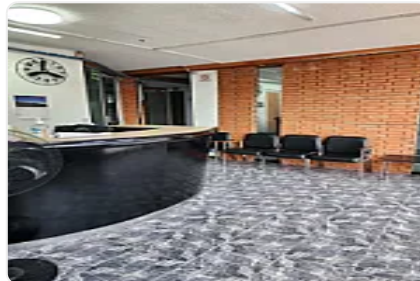

RENTA DE AMPLIAS OFICINAS SOBRE PERIFÉRICO NORTE

Renta: MXN \$
120,000.00

Perif. Blvd. Manuel Ávila Camacho 2222, Mz 021, San Andres Atenco, Tlalnepantla, San Andrés Atoto, Naucalpan, Estado De México, Valle de Santa Mónica, Tlalnepantla de Baz, Estado de México • ID 2779

Descripción

Se rentan oficinas en la mejor ubicación de satélite, de 450 metros, con recepción, 7 despachos, sala de juntas, área de baños para hombre y mujer, área de cocina, salón para capacitaciones, área de coworking. en excelentes condiciones y lista para empezar tu negocio !!!

Características

Medio baño

Número de cubículos

Recepción

Servicios independientes

Piso en el que se encuentra

Cafetería

Edificio corporativo

Sala de juntas

Detalles

Recámaras: 7

Baños: 8

Estacionamientos: 1

Construcción: 450 m²

Terreno: 450 m²

Código: YC-136