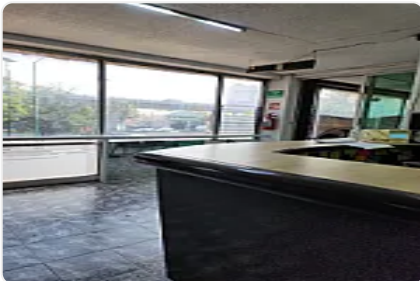

RENTA DE AMPLIAS OFICINAS SOBRE PERIFÉRICO NORTE

Renta: MXN \$
120,000.00

Perif. Blvd. Manuel Ávila Camacho 2222, Mz 021, San Andres Atenco, Tlalnepantla, San Andrés Atoto, Naucalpan, Estado De México, Valle de Santa Mónica, Tlalnepantla de Baz, Estado de México • ID 2779

Descripción

Se rentan oficinas en la mejor ubicación de satélite, de 450 metros, con recepción, 7 despachos, sala de juntas, área de baños para hombre y mujer, área de cocina, salón para capacitaciones, área de coworking. en excelentes condiciones y lista para empezar tu negocio !!!

Características

Medio baño

Número de cubículos

Recepción

Servicios independientes

Piso en el que se encuentra

Cafetería

Edificio corporativo

Sala de juntas

Detalles

Recámaras: 7

Baños: 8

Estacionamientos: 1

Construcción: 450 m²

Terreno: 450 m²

Código: YC-136