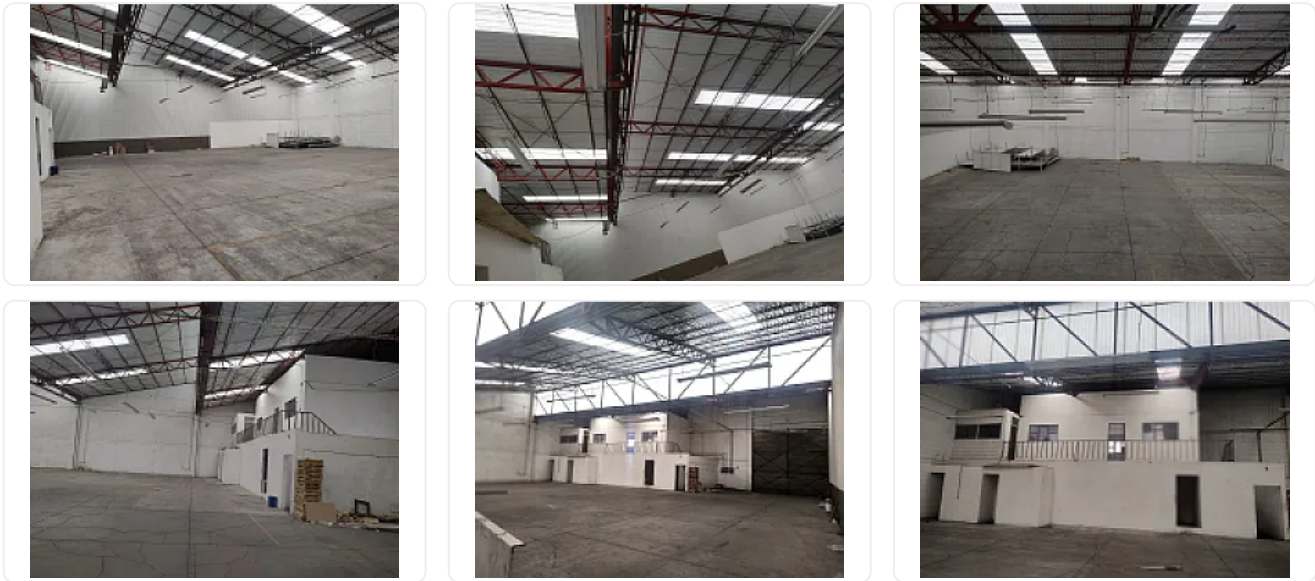

## Bodega Comercial en Venta

Atizapan Centro, Ciudad López Mateos, Méx., México, Ciudad Adolfo López Mateos,  
Ciudad Adolfo López Mateos, Estado de México • ID 2772

**Venta: MXN \$  
23,000,000.00**

#### BODEGA INDUSTRIAL EN VENTA

Ubicación: Colonia Centro Atizapán de Zaragoza, Estado de México

Accesos principales:

- Blvd. Manuel Ávila Camacho
- Av. de los Maestros
- Blvd. Adolfo López Mateos

Entorno urbano:

- Tiendas y mercado de productos básicos
- Escuelas de nivel básico y medio
- Clínica y transporte público/colectivo
- Centros comerciales a menos de 900 m

Características destacadas:

- Terreno: 1,051 m<sup>2</sup>
- Construcción: 841 m<sup>2</sup>
- Frente: 30 m | Fondo: 27.5 m

- Altura: mínima 5.5 m / máxima 7.5 m
- Estacionamiento: 190.5 m<sup>2</sup>
- Área de oficinas, baños y regaderas

Ideal para:

Centro de distribución, almacenamiento, talleres, puntos logísticos o proyectos comerciales.