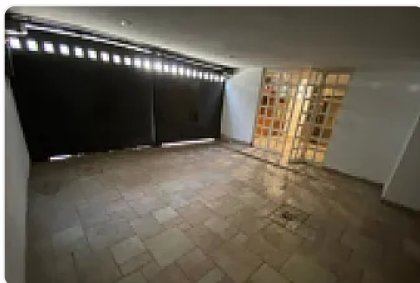

Casa en Venta en Col Bosque Residencial del Sur Alcaaldia Xochimilco

**Venta: MXN $
6,980,000.00**

San Lorenzo Cuauhtenco, Santa María Nativitas, , Estado de México • ID 2768

Descripción

Es una gran oportunidad para vivir o invertir, con espacios funcionales, buena iluminación natural y alta plusvalía en una zona residencial consolidada.

Aprovecha esta oportunidad de adquirir una casa con todo lo que necesitas para vivir cómodamente en el sur de la ciudad.

CARACTERISTICAS:

- Terreno 244m2
- Construido 400m2
- Año de construcción 1995

En la planta baja

- SALA
- COMEDOR
- COCINA INTEGRAL
- ANTECOMEDOR
- SISTERMA