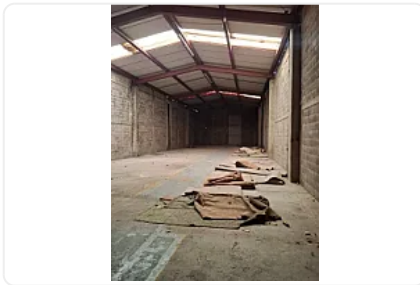

## Renta de Bodega en San Isidro, Cuautitlan Izcalli GM588

Renta: MXN \$  
**160,000.00**

S/N, San Isidro, Cuautitlán Izcalli, Estado de México • ID 2762

### Descripción

ASESOR: GUILLERMO MORENO GM588

Rento Bodega ubicada a minutos de La autopista México Queretaro

Cerca de la zona industrial de Cuautitlán Izcalli

Cuenta con 1500m2 de almacén

Con altura promedio de 6.5 metros