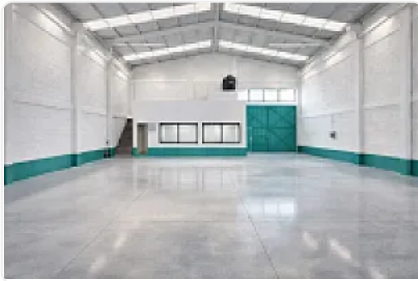

### Descripción

ASESOR: GUILLERMO MORENO GM585

Rento Bodega ubicada cerca de Avenida Guelatao y Circunvalación

Cuenta con entrada ara Tráiler

Luz Trifásica

Altura promedio de 5.5 metros

Cercano a vías de transporte.