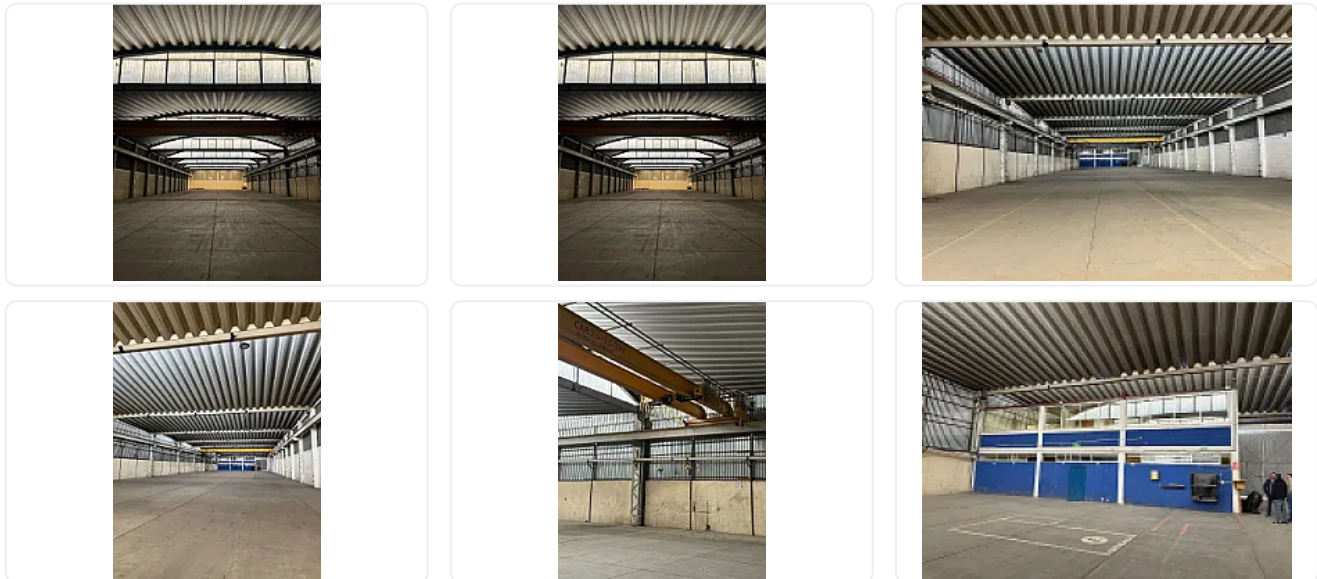

### Descripción

ASESOR: GUILLERMO MORENO GM579

Rento Bodega ubicada a unos minutos de la carretera México Queretaro, minutos antes de llegar a El Trébol

Cuenta con 1853m<sup>2</sup> de Bodega

Con 344m<sup>3</sup> de oficinas en 2 niveles

M<sup>2</sup> de terreno: 2000

M<sup>2</sup> de construcción: 2,197

Altura promedio: 10 metros

Subestación eléctrica de 75kva

Entra Trailer

Entrega inmediata.

Precio de renta mensual por m<sup>2</sup>: \$145.00