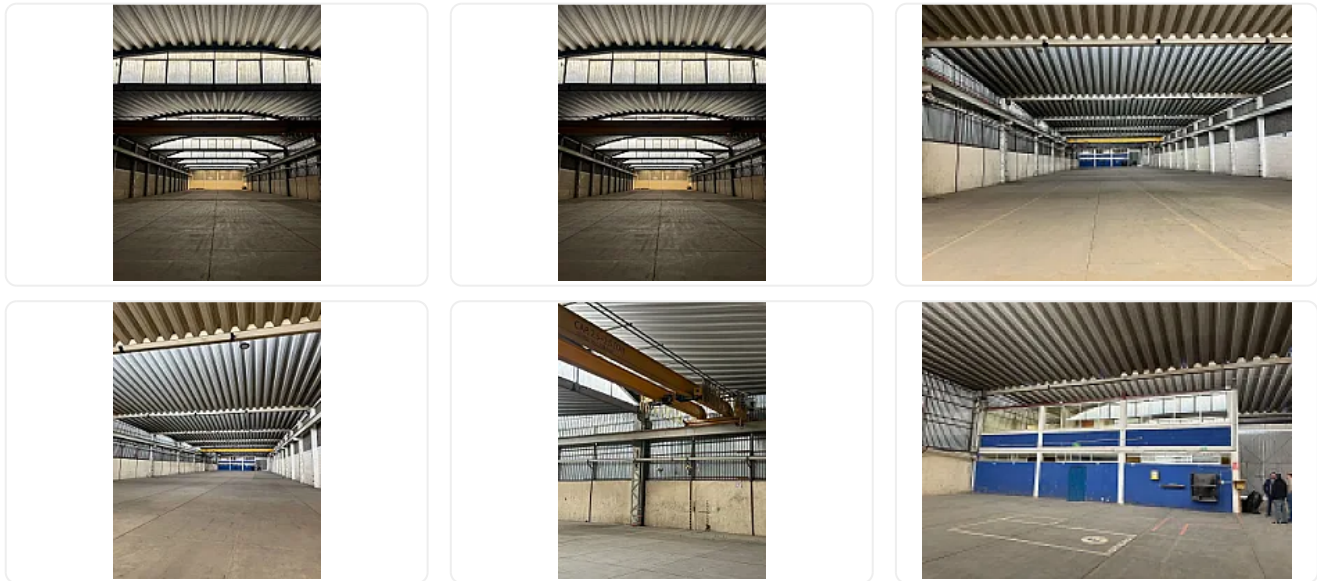

### Descripción

ASESOR: GUILLERMO MORENO GM579

Rento Bodega ubicada a unos minutos de la carretera México Queretaro, minutos antes de llegar a El Trébol

Cuenta con 1853m<sup>2</sup> de Bodega

Con 344m<sup>3</sup> de oficinas en 2 niveles

M<sup>2</sup> de terreno: 2000

M<sup>2</sup> de construcción: 2,197

Altura promedio: 10 metros

Subestación eléctrica de 75kva

Entra Trailer

Entrega inmediata.

Precio de renta mensual por m<sup>2</sup>: \$145.00