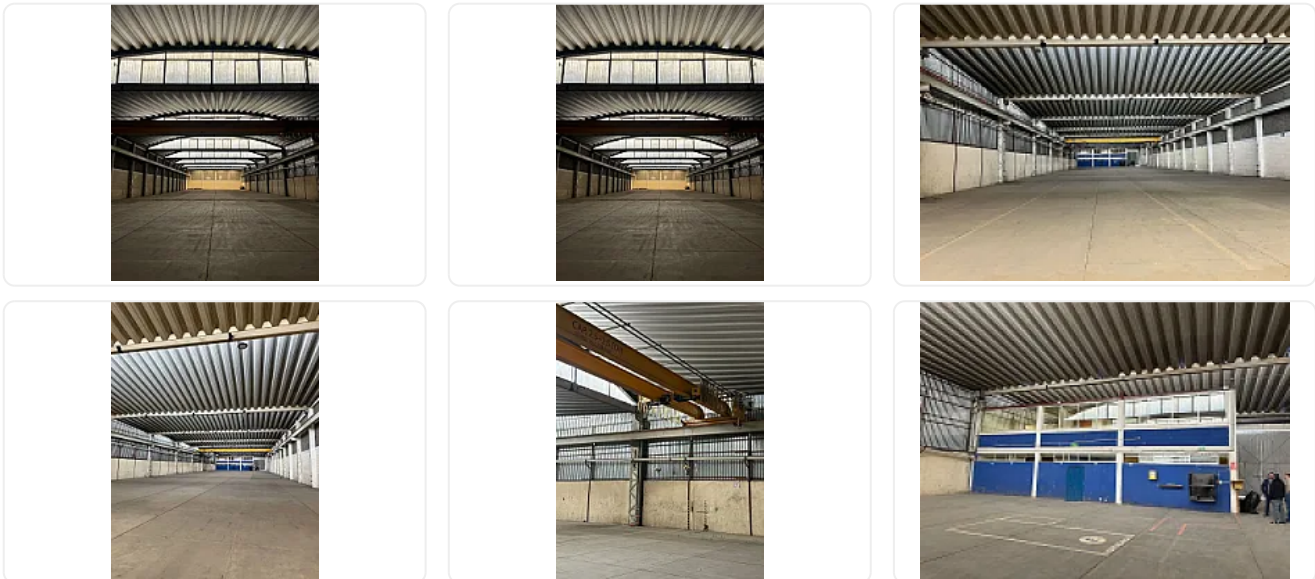

Renta de Bodega en San Lorenzo Río Tenco, Cuautitlán Izcalli GM579

Renta: MXN \$
318,565.00

S/N, San Lorenzo Río Tenco, Cuautitlán Izcalli, Estado de México • ID 2715

Descripción

ASESOR: GUILLERMO MORENO GM579

Rento Bodega ubicada a unos minutos de la carretera México Queretaro, minutos antes de llegar a El Trébol

Cuenta con 1853m² de Bodega

Con 344m³ de oficinas en 2 niveles

M² de terreno: 2000

M² de construcción: 2,197

Altura promedio: 10 metros

Subestación eléctrica de 75kva

Entra Trailer

Entrega inmediata.

Precio de renta mensual por m²: \$145.00

Precio de renta mensual: \$318,565.00

Características

Oficina