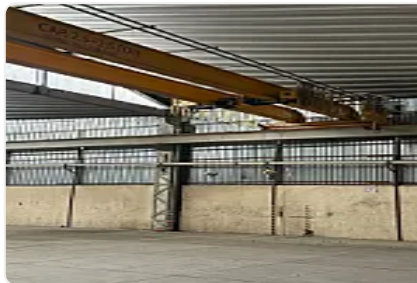

Renta de Bodega en San Lorenzo Río Tenco, Cuautitlán Izcalli GM579

Renta: MXN \$
318,565.00

S/N, San Lorenzo Río Tenco, Cuautitlán Izcalli, Estado de México • ID 2715

Descripción

ASESOR: GUILLERMO MORENO GM579

Rento Bodega ubicada a unos minutos de la carretera México Queretaro, minutos antes de llegar a El Trébol

Cuenta con 1853m² de Bodega

Con 344m³ de oficinas en 2 niveles

M² de terreno: 2000

M² de construcción: 2,197

Altura promedio: 10 metros

Subestación eléctrica de 75kva

Entra Trailer

Entrega inmediata.

Precio de renta mensual por m²: \$145.00

Precio de renta mensual: \$318,565.00

Características

Oficina