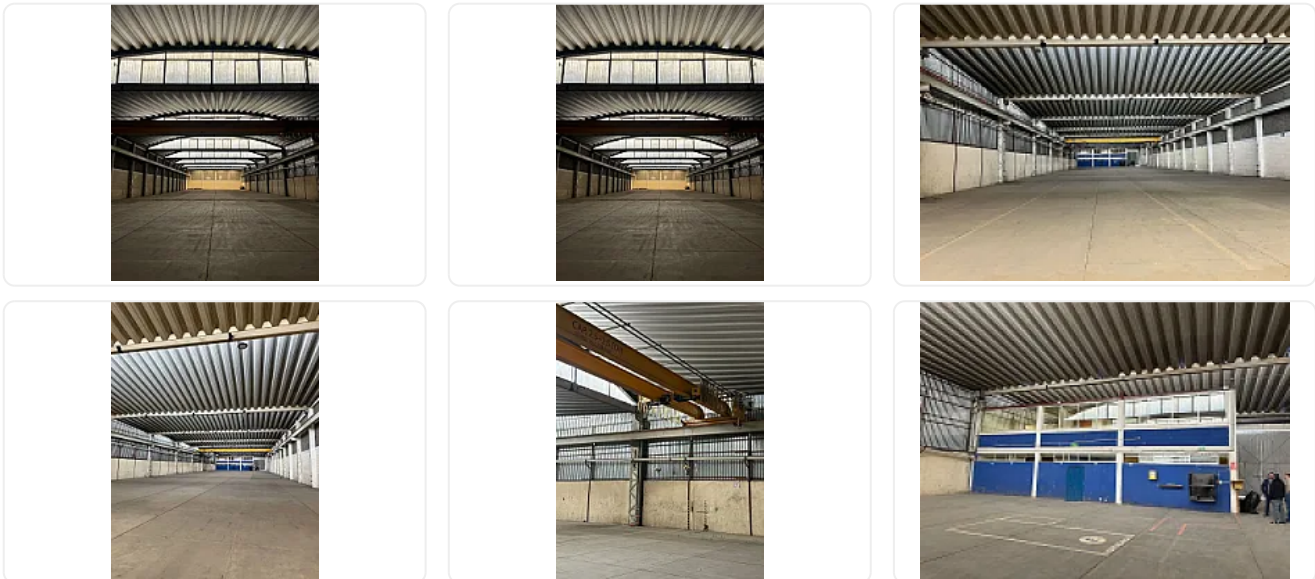

### Descripción

ASESOR: GUILLERMO MORENO GM579

Rento Bodega ubicada a unos minutos de la carretera México Queretaro, minutos antes de llegar a El Trébol

Cuenta con 1853m<sup>2</sup> de Bodega

Con 344m<sup>3</sup> de oficinas en 2 niveles

M<sup>2</sup> de terreno: 2000

M<sup>2</sup> de construcción: 2,197

Altura promedio: 10 metros

Subestación eléctrica de 75kva

Entra Trailer

Entrega inmediata.

Precio de renta mensual por m<sup>2</sup>: \$145.00